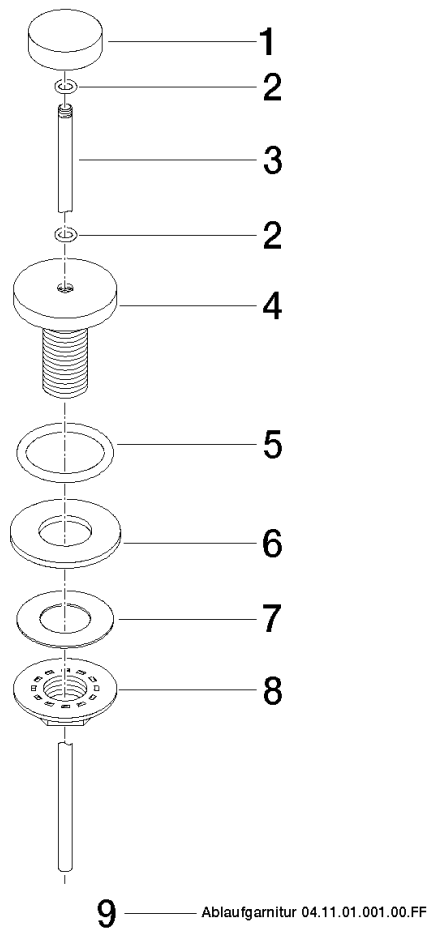

## Piletta con pomello per montaggio bordo vasca 1 1/4" - Light Gold

IMO

10 200 970 Versione del prodotto da 10/1/2023

Solamente per lavabo con troppopieno.

10 200 970 Versione del prodotto da 10/1/2023

mm [inches]

### Elenco delle parti di ricambio

N.	Codice articolo	Denominazione	Quantità necessaria	Tempo di produzione
1	09 21 33 001-26	manopola	1	60
2	09 14 10 007 90	guarnizione	2	2
3	09 31 09 004-26	astina	1	60
4	09 18 40 022-26	bussola	1	60
5	09 14 10 095 90	guarnizione	1	2
6	09 14 05 012 90	guarnizione	1	2
7	09 14 40 001 90	guarnizione	1	60
8	09 23 10 010 90	dado	1	2
9	90 11 01 001 00-26	scarico	1	30