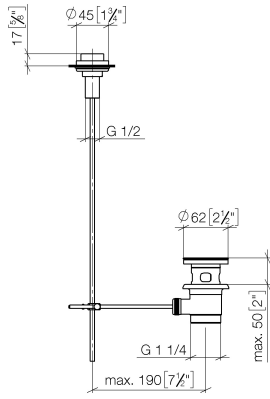

## Piletta con pomello per montaggio bordo vasca 1 1/4" - Light Gold

IMO

10 200 970 Versione del prodotto da 10/1/2023

Solamente per lavabo con troppopieno.

10 200 970 Versione del prodotto da 10/1/2023

mm [inches]

### Elenco delle parti di ricambio

N.	Codice articolo	Denominazione	Quantità necessaria	Tempo di produzione
1	09 21 33 001-26	manopola	1	60
2	09 14 10 007 90	guarnizione	2	2
3	09 31 09 004-26	astina	1	60
4	09 18 40 022-26	bussola	1	60
5	09 14 10 095 90	guarnizione	1	2
6	09 14 05 012 90	guarnizione	1	2
7	09 14 40 001 90	guarnizione	1	60
8	09 23 10 010 90	dado	1	2
9	90 11 01 001 00-26	scarico	1	30