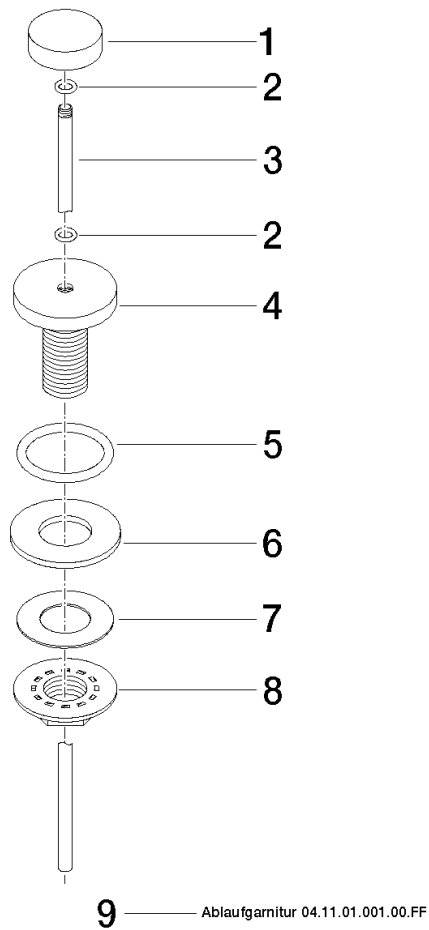

## Piletta con pomello per montaggio bordo vasca 1 1/4" - Light Gold spazzolato

---

IMO

10 200 970 Versione del prodotto da 10/1/2023

Solamente per lavabo con troppopieno.

10 200 970 Versione del prodotto da 10/1/2023

mm [inches]

### Elenco delle parti di ricambio

N.	Codice articolo	Denominazione	Quantità necessaria	Tempo di produzione
1	09 21 33 001-27	manopola	1	60
2	09 14 10 007 90	guarnizione	2	2
3	09 31 09 004-27	astina	1	60
4	09 18 40 022-27	bussola	1	60
5	09 14 10 095 90	guarnizione	1	2
6	09 14 05 012 90	guarnizione	1	2
7	09 14 40 001 90	guarnizione	1	60
8	09 23 10 010 90	dado	1	2
9	90 11 01 001 00-27	scarico	1	30