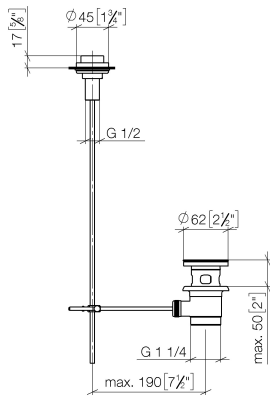

## Piletta con pomello per montaggio bordo vasca 1 1/4" - Light Gold spazzolato

---

IMO

10 200 970 Versione del prodotto da 10/1/2023

Solamente per lavabo con troppopieno.

10 200 970 Versione del prodotto da 10/1/2023

mm [inches]

### Elenco delle parti di ricambio

N.	Codice articolo	Denominazione	Quantità necessaria	Tempo di produzione
1	09 21 33 001-27	manopola	1	60
2	09 14 10 007 90	guarnizione	2	2
3	09 31 09 004-27	astina	1	60
4	09 18 40 022-27	bussola	1	60
5	09 14 10 095 90	guarnizione	1	2
6	09 14 05 012 90	guarnizione	1	2
7	09 14 40 001 90	guarnizione	1	60
8	09 23 10 010 90	dado	1	2
9	90 11 01 001 00-27	scarico	1	30