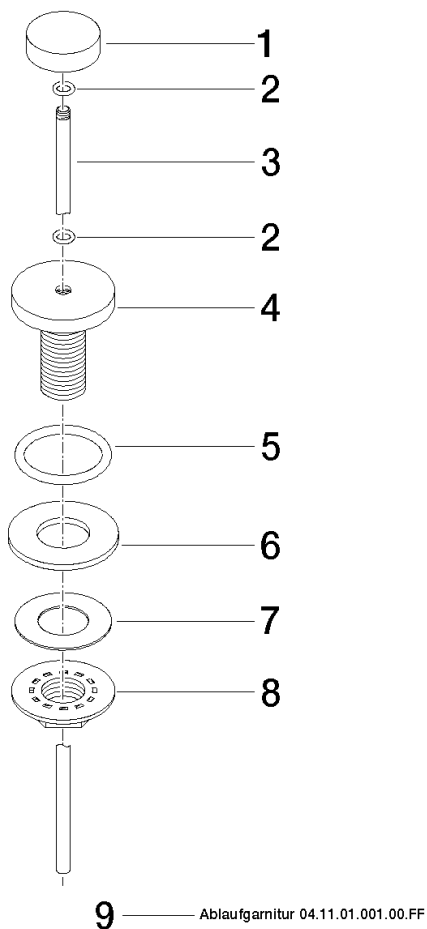

## Piletta con pomello per montaggio bordo vasca 1 1/4" - Bronzo spazzolato

IMO

10 200 970 Versione del prodotto da 10/1/2023

Solamente per lavabo con troppopieno.

10 200 970 Versione del prodotto da 10/1/2023

mm [inches]

10 200 970 Versione del prodotto da 10/1/2023

### Elenco delle parti di ricambio

N.	Codice articolo	Denominazione	Quantità necessaria	Tempo di produzione
1	09 21 33 001-42	manopola	1	60
2	09 14 10 007 90	guarnizione	2	2
3	09 31 09 004-42	astina	1	60
4	09 18 40 022-42	bussola	1	60
5	09 14 10 095 90	guarnizione	1	2
6	09 14 05 012 90	guarnizione	1	2
7	09 14 40 001 90	guarnizione	1	60
8	09 23 10 010 90	dado	1	2
9	90 11 01 001 00-42	scarico	1	30