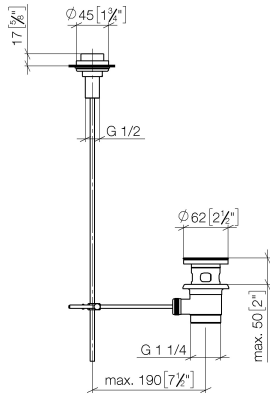

## Piletta con pomello per montaggio bordo vasca 1 1/4" - Bronzo spazzolato

IMO

10 200 970 Versione del prodotto da 10/1/2023

Solamente per lavabo con troppopieno.

10 200 970 Versione del prodotto da 10/1/2023

mm [inches]

10 200 970 Versione del prodotto da 10/1/2023

### Elenco delle parti di ricambio

N.	Codice articolo	Denominazione	Quantità necessaria	Tempo di produzione
1	09 21 33 001-42	manopola	1	60
2	09 14 10 007 90	guarnizione	2	2
3	09 31 09 004-42	astina	1	60
4	09 18 40 022-42	bussola	1	60
5	09 14 10 095 90	guarnizione	1	2
6	09 14 05 012 90	guarnizione	1	2
7	09 14 40 001 90	guarnizione	1	60
8	09 23 10 010 90	dado	1	2
9	90 11 01 001 00-42	scarico	1	30