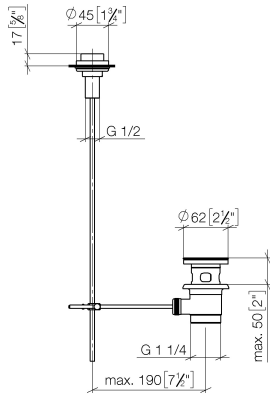

## Piletta con pomello per montaggio bordo vasca 1 1/4" - Champagne (Oro 22k)

---

IMO

10 200 970 Versione del prodotto da 10/1/2023

Solamente per lavabo con troppopieno.

10 200 970 Versione del prodotto da 10/1/2023

mm [inches]

### Elenco delle parti di ricambio

N.	Codice articolo	Denominazione	Quantità necessaria	Tempo di produzione
1	09 21 33 001-47	manopola	1	30
2	09 14 10 007 90	guarnizione	2	2
3	09 31 09 004-47	astina	1	30
4	09 18 40 022-47	bussola	1	30
5	09 14 10 095 90	guarnizione	1	2
6	09 14 05 012 90	guarnizione	1	2
7	09 14 40 001 90	guarnizione	1	60
8	09 23 10 010 90	dado	1	2
9	90 11 01 001 00-47	scarico	1	30