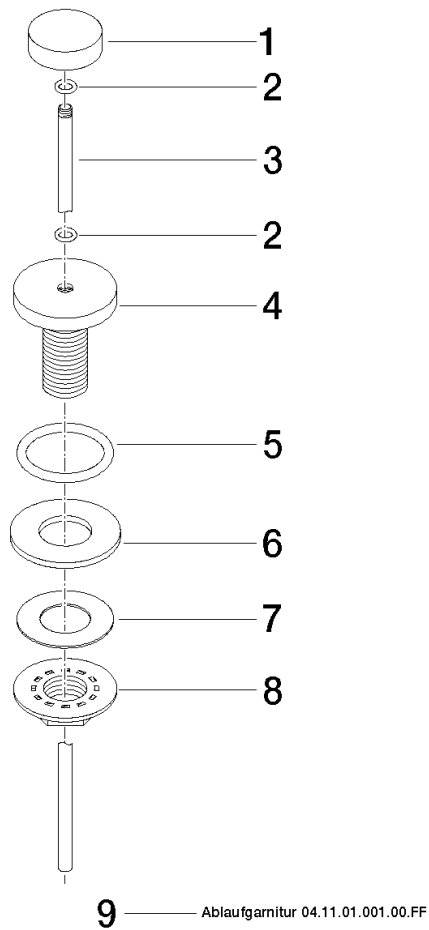

## Piletta con pomello per montaggio bordo vasca 1 1/4" - Champagne (Oro 22k)

---

IMO

10 200 970 Versione del prodotto da 10/1/2023

Solamente per lavabo con troppopieno.

10 200 970 Versione del prodotto da 10/1/2023

mm [inches]

### Elenco delle parti di ricambio

N.	Codice articolo	Denominazione	Quantità necessaria	Tempo di produzione
1	09 21 33 001-47	manopola	1	30
2	09 14 10 007 90	guarnizione	2	2
3	09 31 09 004-47	astina	1	30
4	09 18 40 022-47	bussola	1	30
5	09 14 10 095 90	guarnizione	1	2
6	09 14 05 012 90	guarnizione	1	2
7	09 14 40 001 90	guarnizione	1	60
8	09 23 10 010 90	dado	1	2
9	90 11 01 001 00-47	scarico	1	30