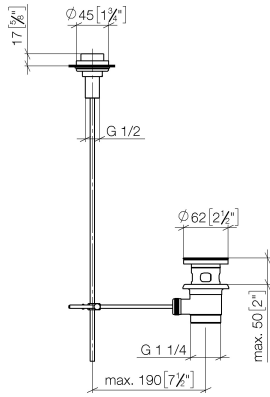

Piletta con pomello per montaggio bordo vasca 1 1/4" - Dark Platinum spazzolato

IMO

10 200 970 Versione del prodotto da 10/1/2023

Compatibile con: IMO, LULU, MADISON,
MEM, TARA, CL.1, LISSÉ, VAIA, META,
CYO

Piletta con pomello per montaggio bordo vasca 1 1/4" - Dark Platinum spazzolato

IMO

10 200 970 Versione del prodotto da 10/1/2023

Solamente per lavabo con troppopieno.

Piletta con pomello per montaggio bordo vasca 1 1/4" - Dark Platinum
spazzolato

IMO

10 200 970 Versione del prodotto da 10/1/2023
mm [inches]

10 200 970 Versione del prodotto da 10/1/2023

Elenco delle parti di ricambio

N.	Codice articolo	Denominazione	Quantità necessaria	Tempo di produzione
1	09 21 33 001-99	manopola	1	30
2	09 14 10 007 90	guarnizione	2	2
3	09 31 09 004-99	astina	1	30
4	09 18 40 022-99	bussola	1	30
5	09 14 10 095 90	guarnizione	1	2
6	09 14 05 012 90	guarnizione	1	2
7	09 14 40 001 90	guarnizione	1	60
8	09 23 10 010 90	dado	1	2
9	90 11 01 001 00-99	scarico	1	30