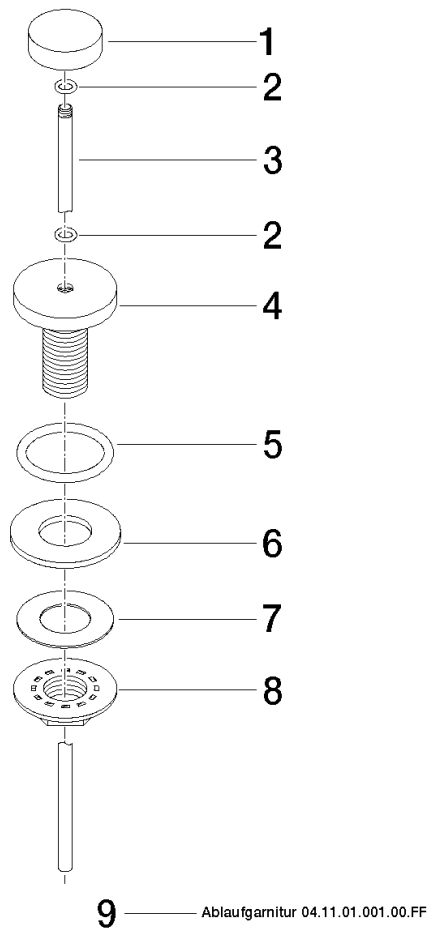

Piletta con pomello per montaggio bordo vasca 1 1/4" - Dark Platinum spazzolato

IMO

10 200 970 Versione del prodotto da 10/1/2023

Compatibile con: IMO, LULU, MADISON,
MEM, TARA, CL.1, LISSÉ, VAIA, META,
CYO

Piletta con pomello per montaggio bordo vasca 1 1/4" - Dark Platinum spazzolato

IMO

10 200 970 Versione del prodotto da 10/1/2023

Solamente per lavabo con troppopieno.

Piletta con pomello per montaggio bordo vasca 1 1/4" - Dark Platinum
spazzolato

IMO

10 200 970 Versione del prodotto da 10/1/2023
mm [inches]

10 200 970 Versione del prodotto da 10/1/2023

Elenco delle parti di ricambio

N.	Codice articolo	Denominazione	Quantità necessaria	Tempo di produzione
1	09 21 33 001-99	manopola	1	30
2	09 14 10 007 90	guarnizione	2	2
3	09 31 09 004-99	astina	1	30
4	09 18 40 022-99	bussola	1	30
5	09 14 10 095 90	guarnizione	1	2
6	09 14 05 012 90	guarnizione	1	2
7	09 14 40 001 90	guarnizione	1	60
8	09 23 10 010 90	dado	1	2
9	90 11 01 001 00-99	scarico	1	30