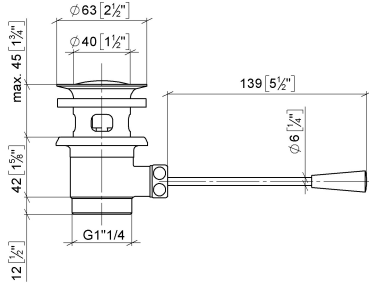

10 300 970

- lunghezza leva a ginocchio 185 mm

Solamente per lavabo con troppopieno.

Compatibile con: IMO, LULU, MADISON,
MEM, TARA, CL.1, LISSÉ, VAIA, META,
CYO

	Bianco opaco	10 300 970-10
	Cromato	10 300 970-00
	Platinato spazzolato	10 300 970-06
	Platinato	10 300 970-08
	Ottone (Oro 23k)	10 300 970-09
	Dark Chrome	10 300 970-19
	Light Gold	10 300 970-26
	Light Gold spazzolato	10 300 970-27
	Ottone spazzolato (Oro 23k)	10 300 970-28
	Nero opaco	10 300 970-33
	Bronzo spazzolato	10 300 970-42
	Champagne spazzolato (Oro 22k)	10 300 970-46
	Champagne (Oro 22k)	10 300 970-47
	Cromo spazzolato	10 300 970-93
	Dark Platinum spazzolato	10 300 970-99

10 300 970

mm [inches]
1:2

10 300 970

Versione del prodotto da 10/1/2023

Parts for other
finishes can be found
here: Cromato

Piletta 1 1/4" - Bianco opaco

IMO

10 300 970

Elenco delle parti di ricambio

Versione del prodotto da 10/1/2023

N.	Codice articolo	Denominazione	Quantità necessaria	Tempo di produzione
	90 11 01 026 00-10	tazza	10	60