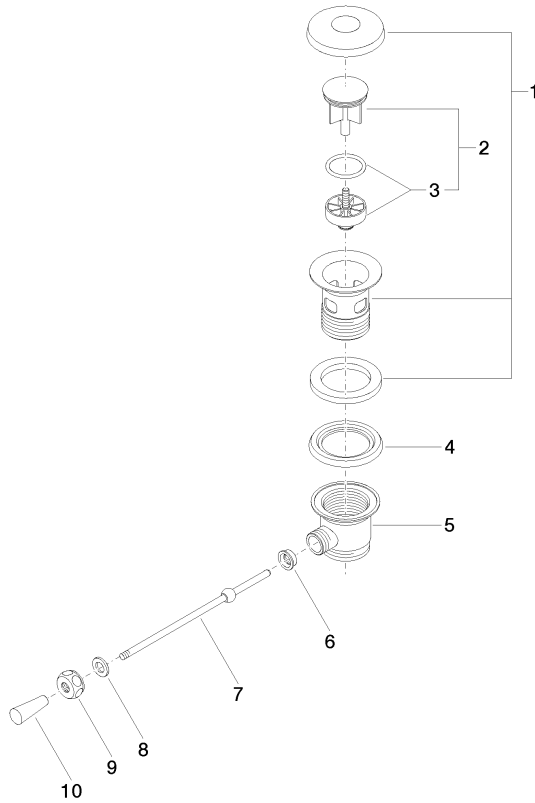

10 300 970

- lunghezza leva a ginocchio 185 mm

Solamente per lavabo con troppopieno.

Compatibile con: IMO, LULU, MADISON,
MEM, TARA, CL.1, LISSÉ, VAIA, META,
CYO

	Bianco opaco	10 300 970-10
	Cromato	10 300 970-00
	Platinato spazzolato	10 300 970-06
	Platinato	10 300 970-08
	Ottone (Oro 23k)	10 300 970-09
	Dark Chrome	10 300 970-19
	Light Gold	10 300 970-26
	Light Gold spazzolato	10 300 970-27
	Ottone spazzolato (Oro 23k)	10 300 970-28
	Nero opaco	10 300 970-33
	Bronzo spazzolato	10 300 970-42
	Champagne spazzolato (Oro 22k)	10 300 970-46
	Champagne (Oro 22k)	10 300 970-47
	Cromo spazzolato	10 300 970-93
	Dark Platinum spazzolato	10 300 970-99

10 300 970

mm [inches]
1:2

10 300 970

Versione del prodotto da 10/1/2023

Parts for other
finishes can be found
here: Cromato

Piletta 1 1/4" - Bianco opaco

IMO

10 300 970

Elenco delle parti di ricambio

Versione del prodotto da 10/1/2023

N.	Codice articolo	Denominazione	Quantità necessaria	Tempo di produzione
	90 11 01 026 00-10	tazza	10	60