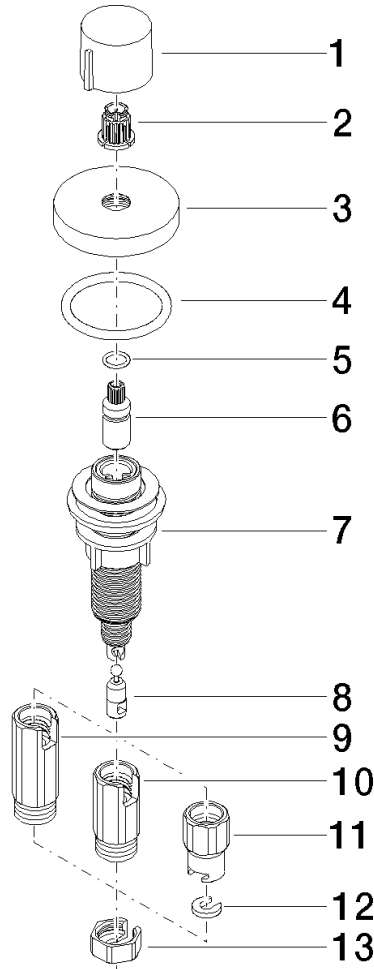

10 710 970

- comando piletta per una vasca
- compreso adattatore per tirante Bowden

Compatibile con ELIO, ENO, MEM, META SQUARE, SYNC, TARA e TARA ULTRA

Compatibile con: ELIO, MEM, TARA, TARA ULTRA, META SQUARE

	Platinato	10 710 970-08
	Cromato	10 710 970-00
	Platinato spazzolato	10 710 970-06
	Ottone (Oro 23k)	10 710 970-09
	Dark Chrome	10 710 970-19
	Ottone spazzolato (Oro 23k)	10 710 970-28
	Nero opaco	10 710 970-33
	Champagne spazzolato (Oro 22k)	10 710 970-46
	Champagne (Oro 22k)	10 710 970-47
	Cromo spazzolato	10 710 970-93
	Dark Platinum spazzolato	10 710 970-99

10 710 970

mm [inches]

10 710 970

Parts for other finishes can be found here: Cromato

Comando piletta ad eccentrico con manopola con manopola - Platinato

ELIO

10 710 970

Elenco delle parti di ricambio

N.	Codice articolo	Denominazione	Quantità necessaria	Tempo di produzione
	09 20 97 030-08	manopola	13	40