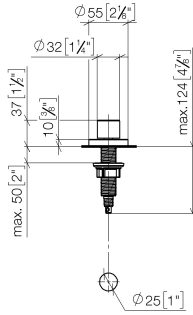

10 710 970

- comando piletta per una vasca
- compreso adattatore per tirante Bowden

Compatibile con ELIO, ENO, MEM, META SQUARE, SYNC, TARA e TARA ULTRA

Compatibile con: ELIO, MEM, TARA, TARA ULTRA, META SQUARE

10 710 970

mm [inches]

10 710 970

Parts for other finishes can be found here: Cromato

Comando piletta ad eccentrico con manopola con manopola - Platinato

ELIO

10 710 970

Elenco delle parti di ricambio

N.	Codice articolo	Denominazione	Quantità necessaria	Tempo di produzione
	09 20 97 030-08	manopola	13	40