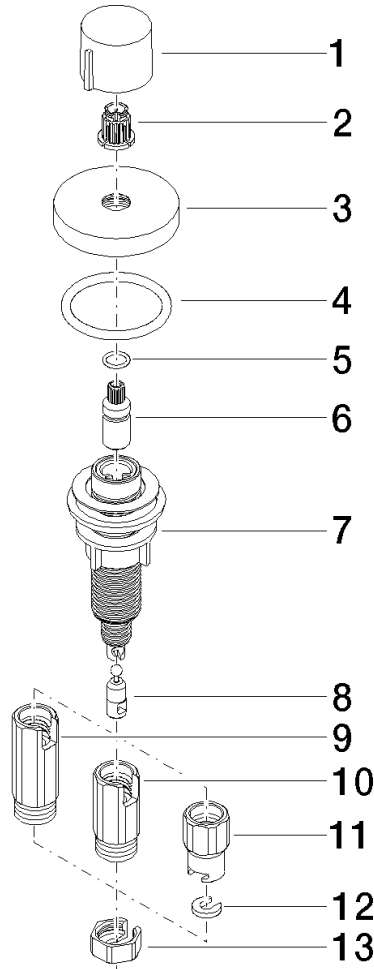

10 710 970

- comando piletta per una vasca
- compreso adattatore per tirante Bowden

Compatibile con ELIO, ENO, MEM, META SQUARE, SYNC, TARA e TARA ULTRA

Compatibile con: ELIO, MEM, TARA, TARA ULTRA, META SQUARE

	Ottone (Oro 23k)	10 710 970-09
	Cromato	10 710 970-00
	Platinato spazzolato	10 710 970-06
	Platinato	10 710 970-08
	Dark Chrome	10 710 970-19
	Ottone spazzolato (Oro 23k)	10 710 970-28
	Nero opaco	10 710 970-33
	Champagne spazzolato (Oro 22k)	10 710 970-46
	Champagne (Oro 22k)	10 710 970-47
	Cromo spazzolato	10 710 970-93
	Dark Platinum spazzolato	10 710 970-99

10 710 970

mm [inches]

10 710 970

Parts for other finishes can be found here: Cromato

Comando piletta ad eccentrico con manopola con manopola - Ottone (Oro 23k)

ELIO

10 710 970

Elenco delle parti di ricambio

N.	Codice articolo	Denominazione	Quantità necessaria	Tempo di produzione
	09 20 97 030-09	manopola	13	40