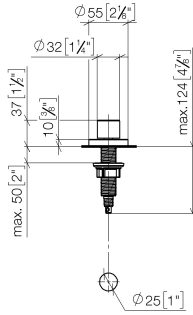

10 710 970

- comando piletta per una vasca
- compreso adattatore per tirante Bowden

Compatibile con ELIO, ENO, MEM, META SQUARE, SYNC, TARA e TARA ULTRA

Compatibile con: ELIO, MEM, TARA, TARA ULTRA, META SQUARE

10 710 970

mm [inches]

10 710 970

Parts for other finishes can be found here: Cromato

Comando piletta ad eccentrico con manopola con manopola - Ottone (Oro 23k)

ELIO

10 710 970

Elenco delle parti di ricambio

N.	Codice articolo	Denominazione	Quantità necessaria	Tempo di produzione
	09 20 97 030-09	manopola	13	40