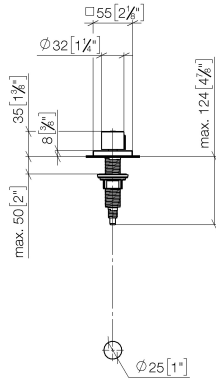

**Comando piletta ad eccentrico con manopola con manopola - Dark Platinum  
spazzolato**

LOT

10 711 970

- comando piletta per una vasca
- compreso adattatore per tirante Bowden

Compatibile con LOT

	Dark Platinum spazzolato	10 711 970-99
	Cromato	10 711 970-00
	Platinato spazzolato	10 711 970-06
	Platinato	10 711 970-08
	Ottone (Oro 23k)	10 711 970-09
	Dark Chrome	10 711 970-19
	Ottone spazzolato (Oro 23k)	10 711 970-28
	Nero opaco	10 711 970-33
	Champagne spazzolato (Oro 22k)	10 711 970-46
	Champagne (Oro 22k)	10 711 970-47
	Cromo spazzolato	10 711 970-93

10 711 970  
mm [inches]

10 711 970  
Parts for other  
finishes can be found  
here: Cromato

**Elenco delle parti di ricambio**

N.	Codice articolo	Denominazione	Quantità necessaria	Tempo di produzione
1	09 20 97 030-99	manopola	1	30
2	90 12 12 002 00 90	bussola a scatto	1	2
3	09 27 87 007-99	rosetta	1	30
4	90 14 10 043 00 90	guarnizione	1	2
5	09 14 10 042 90	guarnizione	1	2
6	09 29 06 087-99	asta filettata	1	-
Il pezzo di ricambio non può più essere ordinato, si prega di ordinare l'articolo sostitutivo				
7	04 30 01 029 00 90	adattatore	1	2
8	09 24 03 175 90	adattatore	1	2
9	09 11 10 073-07	attacco	1	30
10	09 11 10 074-07	attacco	1	30
11	09 11 10 079-07	attacco	1	30
12	09 30 11 087 90	rondella	1	2
13	09 23 30 024-07	dado	1	30