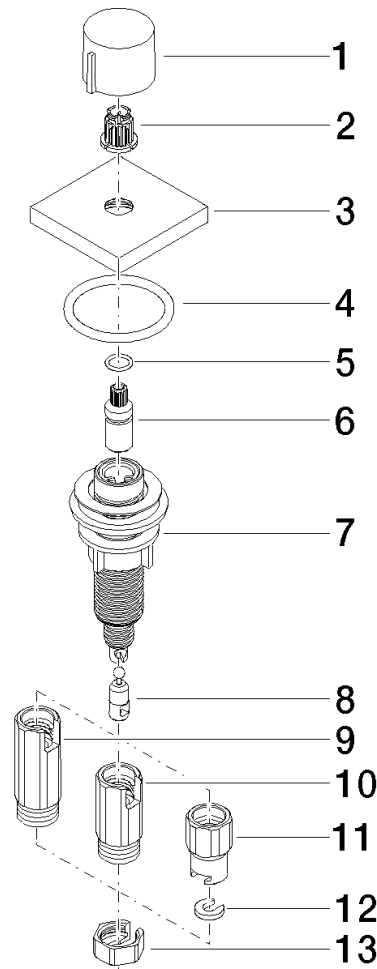

**Comando piletta ad eccentrico con manopola con manopola - Dark Platinum  
spazzolato**

LOT

10 711 970

- comando piletta per una vasca
- compreso adattatore per tirante Bowden

Compatibile con LOT

	Dark Platinum spazzolato	10 711 970-99
	Cromato	10 711 970-00
	Platinato spazzolato	10 711 970-06
	Platinato	10 711 970-08
	Ottone (Oro 23k)	10 711 970-09
	Dark Chrome	10 711 970-19
	Ottone spazzolato (Oro 23k)	10 711 970-28
	Nero opaco	10 711 970-33
	Champagne spazzolato (Oro 22k)	10 711 970-46
	Champagne (Oro 22k)	10 711 970-47
	Cromo spazzolato	10 711 970-93

10 711 970  
mm [inches]

10 711 970  
Parts for other  
finishes can be found  
here: Cromato

**Elenco delle parti di ricambio**

N.	Codice articolo	Denominazione	Quantità necessaria	Tempo di produzione
1	09 20 97 030-99	manopola	1	30
2	90 12 12 002 00 90	bussola a scatto	1	2
3	09 27 87 007-99	rosetta	1	30
4	90 14 10 043 00 90	guarnizione	1	2
5	09 14 10 042 90	guarnizione	1	2
6	09 29 06 087-99	asta filettata	1	-
Il pezzo di ricambio non può più essere ordinato, si prega di ordinare l'articolo sostitutivo				
7	04 30 01 029 00 90	adattatore	1	2
8	09 24 03 175 90	adattatore	1	2
9	09 11 10 073-07	attacco	1	30
10	09 11 10 074-07	attacco	1	30
11	09 11 10 079-07	attacco	1	30
12	09 30 11 087 90	rondella	1	2
13	09 23 30 024-07	dado	1	30