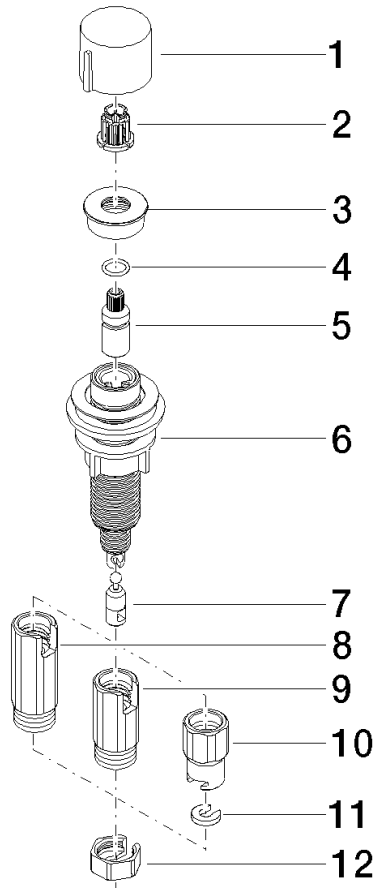

10 712 970

- comando piletta per una vasca
- compreso adattatore per tirante Bowden

Compatibile con ELIO, ENO, MEM, META SQUARE, SYNC e TARA ULTRA

Compatibile con: ELIO, MEM, ENO, SYNC, TARA ULTRA, META SQUARE

	Cromato	10 712 970-00
	Platinato spazzolato	10 712 970-06
	Platinato	10 712 970-08
	Ottone (Oro 23k)	10 712 970-09
	Dark Chrome	10 712 970-19
	Ottone spazzolato (Oro 23k)	10 712 970-28
	Nero opaco	10 712 970-33
	Champagne spazzolato (Oro 22k)	10 712 970-46
	Champagne (Oro 22k)	10 712 970-47
	Cromo spazzolato	10 712 970-93
	Dark Platinum spazzolato	10 712 970-99

10 712 970

mm [inches]

10 712 970

Parts for other
finishes can be found
here: Platinato
spazzolato

Comando piletta ad eccentrico con manopola con manopola - Cromato

ELIO

10 712 970

Elenco delle parti di ricambio

N.	Codice articolo	Denominazione	Quantità necessaria	Tempo di produzione
	09 20 97 030-00	manopola	12	10