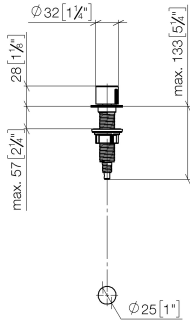

10 712 970

- comando piletta per una vasca
- compreso adattatore per tirante Bowden

Compatibile con ELIO, ENO, MEM, META SQUARE, SYNC e TARA ULTRA

Compatibile con: ELIO, MEM, ENO, SYNC, TARA ULTRA, META SQUARE

10 712 970

mm [inches]

10 712 970

Parts for other
finishes can be found
here: Platinato
spazzolato

Comando piletta ad eccentrico con manopola con manopola - Cromato

ELIO

10 712 970

Elenco delle parti di ricambio

N.	Codice articolo	Denominazione	Quantità necessaria	Tempo di produzione
	09 20 97 030-00	manopola	12	10