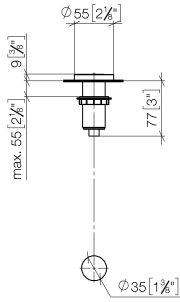

10 713 970

mm [inches]

10 713 970

Parts for other finishes can be found here: Cromato

Elenco delle parti di ricambio

N.	Codice articolo	Denominazione	Quantità necessaria	Tempo di produzione
1	09 28 10 141 90	bussola	1	2
2	09 27 87 012-33	rosetta	1	2
3	09 14 10 507 90	guarnizione	1	2
4	09 21 33 045-33	inserto	1	2
5	09 14 10 015 90	guarnizione	1	2
6	09 24 01 030 90	anello	1	2
7	09 14 05 037 90	guarnizione	1	2
8	04 30 01 186 00 90	bussola	1	2