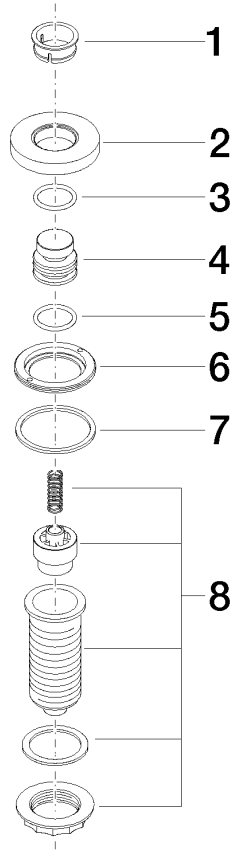

	Nero opaco	10 713 970-33
	Cromato	10 713 970-00
	Platinato spazzolato	10 713 970-06
	Platinato	10 713 970-08
	Ottone (Oro 23k)	10 713 970-09
	Dark Chrome	10 713 970-19
	Ottone spazzolato (Oro 23k)	10 713 970-28
	Champagne spazzolato (Oro 22k)	10 713 970-46
	Champagne (Oro 22k)	10 713 970-47
	Cromo spazzolato	10 713 970-93
	Dark Platinum spazzolato	10 713 970-99

10 713 970

mm [inches]

10 713 970

Parts for other finishes can be found here: Cromato

Elenco delle parti di ricambio

N.	Codice articolo	Denominazione	Quantità necessaria	Tempo di produzione
1	09 28 10 141 90	bussola	1	2
2	09 27 87 012-33	rosetta	1	2
3	09 14 10 507 90	guarnizione	1	2
4	09 21 33 045-33	inserto	1	2
5	09 14 10 015 90	guarnizione	1	2
6	09 24 01 030 90	anello	1	2
7	09 14 05 037 90	guarnizione	1	2
8	04 30 01 186 00 90	bussola	1	2