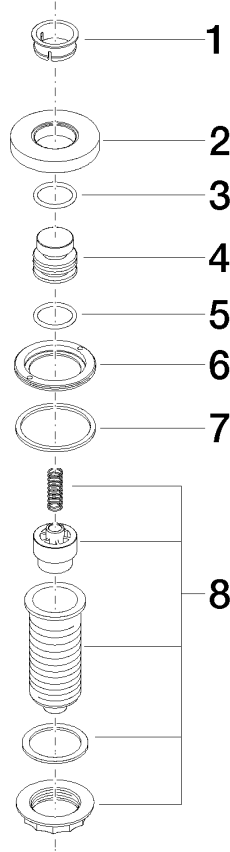

	Cromo spazzolato	10 713 970-93
	Cromato	10 713 970-00
	Platinato spazzolato	10 713 970-06
	Platinato	10 713 970-08
	Ottone (Oro 23k)	10 713 970-09
	Dark Chrome	10 713 970-19
	Ottone spazzolato (Oro 23k)	10 713 970-28
	Nero opaco	10 713 970-33
	Champagne spazzolato (Oro 22k)	10 713 970-46
	Champagne (Oro 22k)	10 713 970-47
	Dark Platinum spazzolato	10 713 970-99

10 713 970

mm [inches]

10 713 970

Parts for other finishes can be found here: Cromato

### Elenco delle parti di ricambio

N.	Codice articolo	Denominazione	Quantità necessaria	Tempo di produzione
1	09 28 10 141 90	bussola	1	2
2	09 27 87 012-93	rosetta	1	60
3	09 14 10 507 90	guarnizione	1	2
4	09 21 33 045-93	inserto	1	60
5	09 14 10 015 90	guarnizione	1	2
6	09 24 01 030 90	anello	1	2
7	09 14 05 037 90	guarnizione	1	2
8	04 30 01 186 00 90	bussola	1	2