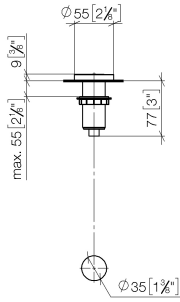

10 713 970

mm [inches]

10 713 970

Parts for other finishes can be found here: Cromato

Elenco delle parti di ricambio

N.	Codice articolo	Denominazione	Quantità necessaria	Tempo di produzione
1	09 28 10 141 90	bussola	1	2
2	09 27 87 012-99	rosetta	1	30
3	09 14 10 507 90	guarnizione	1	2
4	09 21 33 045-99	inserto	1	30
5	09 14 10 015 90	guarnizione	1	2
6	09 24 01 030 90	anello	1	2
7	09 14 05 037 90	guarnizione	1	2
8	04 30 01 186 00 90	bussola	1	2