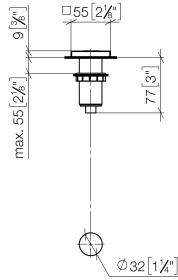

10 714 970

mm [inches]

10 714 970

Parts for other  
finishes can be found  
here: Cromato

### Elenco delle parti di ricambio

N.	Codice articolo	Denominazione	Quantità necessaria	Tempo di produzione
1	09 28 10 141 90	bussola	1	2
2	09 27 87 013-08	rosetta	1	40
3	09 14 10 507 90	guarnizione	1	2
4	09 21 33 045-08	inserto	1	60
5	09 14 10 015 90	guarnizione	1	2
6	09 24 01 030 90	anello	1	2
7	09 14 05 037 90	guarnizione	1	2
8	04 30 01 186 00 90	bussola	1	2