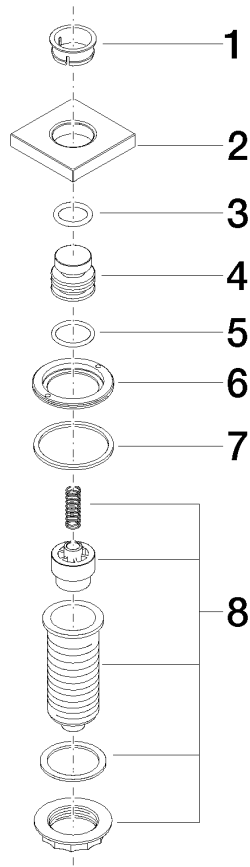

Per maggiori informazioni [www.insinkerator.com](http://www.insinkerator.com)

Compatibile con LOT

	Platinato	10 714 970-08
	Cromato	10 714 970-00
	Platinato spazzolato	10 714 970-06
	Ottone (Oro 23k)	10 714 970-09
	Dark Chrome	10 714 970-19
	Ottone spazzolato (Oro 23k)	10 714 970-28
	Champagne spazzolato (Oro 22k)	10 714 970-46
	Champagne (Oro 22k)	10 714 970-47
	Cromo spazzolato	10 714 970-93
	Dark Platinum spazzolato	10 714 970-99

10 714 970

mm [inches]

10 714 970

Parts for other  
finishes can be found  
here: Cromato

### Elenco delle parti di ricambio

N.	Codice articolo	Denominazione	Quantità necessaria	Tempo di produzione
1	09 28 10 141 90	bussola	1	2
2	09 27 87 013-08	rosetta	1	40
3	09 14 10 507 90	guarnizione	1	2
4	09 21 33 045-08	inserto	1	60
5	09 14 10 015 90	guarnizione	1	2
6	09 24 01 030 90	anello	1	2
7	09 14 05 037 90	guarnizione	1	2
8	04 30 01 186 00 90	bussola	1	2