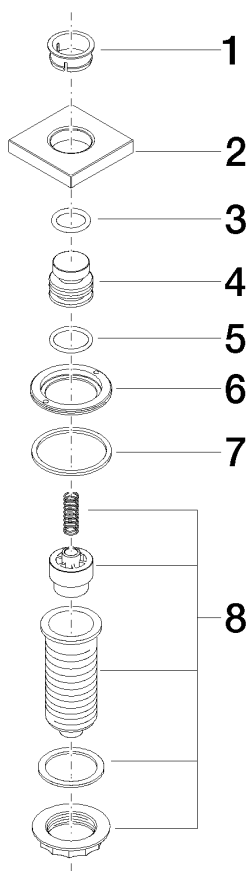

Per maggiori informazioni [www.insinkerator.com](http://www.insinkerator.com)

Compatibile con LOT

	Ottone (Oro 23k)	10 714 970-09
	Cromato	10 714 970-00
	Platinato spazzolato	10 714 970-06
	Platinato	10 714 970-08
	Dark Chrome	10 714 970-19
	Ottone spazzolato (Oro 23k)	10 714 970-28
	Champagne spazzolato (Oro 22k)	10 714 970-46
	Champagne (Oro 22k)	10 714 970-47
	Cromo spazzolato	10 714 970-93
	Dark Platinum spazzolato	10 714 970-99

10 714 970

mm [inches]

10 714 970

Parts for other finishes can be found here: Cromato

### Elenco delle parti di ricambio

N.	Codice articolo	Denominazione	Quantità necessaria	Tempo di produzione
1	09 28 10 141 90	bussola	1	2
2	09 27 87 013-09	rosetta	1	40
3	09 14 10 507 90	guarnizione	1	2
4	09 21 33 045-09	inserto	1	40
5	09 14 10 015 90	guarnizione	1	2
6	09 24 01 030 90	anello	1	2
7	09 14 05 037 90	guarnizione	1	2
8	04 30 01 186 00 90	bussola	1	2