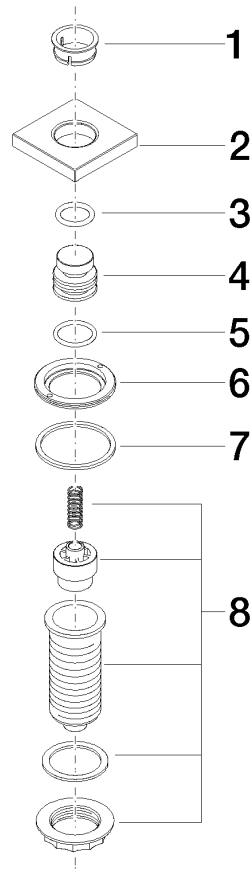

Per maggiori informazioni www.insinkerator.com

Compatibile con LOT

	Ottone spazzolato (Oro 23k)	10 714 970-28
	Cromato	10 714 970-00
	Platinato spazzolato	10 714 970-06
	Platinato	10 714 970-08
	Ottone (Oro 23k)	10 714 970-09
	Dark Chrome	10 714 970-19
	Champagne spazzolato (Oro 22k)	10 714 970-46
	Champagne (Oro 22k)	10 714 970-47
	Cromo spazzolato	10 714 970-93
	Dark Platinum spazzolato	10 714 970-99

10 714 970

mm [inches]

10 714 970

Parts for other finishes can be found here: Cromato

Elenco delle parti di ricambio

N.	Codice articolo	Denominazione	Quantità necessaria	Tempo di produzione
1	09 28 10 141 90	bussola	1	2
2	09 27 87 013-28	rosetta	1	20
3	09 14 10 507 90	guarnizione	1	2
4	09 21 33 045-28	inserto	1	20
5	09 14 10 015 90	guarnizione	1	2
6	09 24 01 030 90	anello	1	2
7	09 14 05 037 90	guarnizione	1	2
8	04 30 01 186 00 90	bussola	1	2