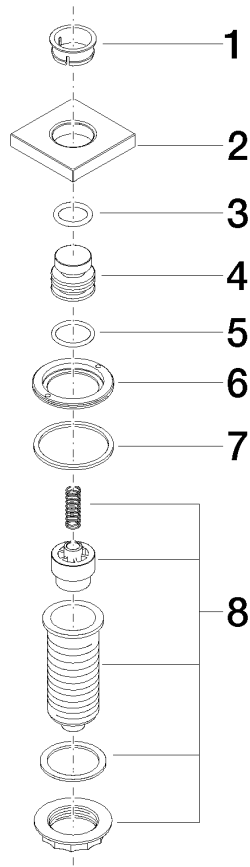

Per maggiori informazioni www.insinkerator.com

Compatibile con LOT

	Champagne (Oro 22k)	10 714 970-47
	Cromato	10 714 970-00
	Platinato spazzolato	10 714 970-06
	Platinato	10 714 970-08
	Ottone (Oro 23k)	10 714 970-09
	Dark Chrome	10 714 970-19
	Ottone spazzolato (Oro 23k)	10 714 970-28
	Champagne spazzolato (Oro 22k)	10 714 970-46
	Cromo spazzolato	10 714 970-93
	Dark Platinum spazzolato	10 714 970-99

10 714 970

mm [inches]

10 714 970

Parts for other finishes can be found here: Cromato

Elenco delle parti di ricambio

N.	Codice articolo	Denominazione	Quantità necessaria	Tempo di produzione
1	09 28 10 141 90	bussola	1	2
2	09 27 87 013-47	rosetta	1	30
3	09 14 10 507 90	guarnizione	1	2
4	09 21 33 045-47	inserto	1	30
5	09 14 10 015 90	guarnizione	1	2
6	09 24 01 030 90	anello	1	2
7	09 14 05 037 90	guarnizione	1	2
8	04 30 01 186 00 90	bussola	1	2