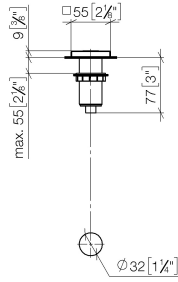

10 714 970

mm [inches]

10 714 970

Parts for other finishes can be found here: Cromato

Elenco delle parti di ricambio

N.	Codice articolo	Denominazione	Quantità necessaria	Tempo di produzione
1	09 28 10 141 90	bussola	1	2
2	09 27 87 013-47	rosetta	1	30
3	09 14 10 507 90	guarnizione	1	2
4	09 21 33 045-47	inserto	1	30
5	09 14 10 015 90	guarnizione	1	2
6	09 24 01 030 90	anello	1	2
7	09 14 05 037 90	guarnizione	1	2
8	04 30 01 186 00 90	bussola	1	2