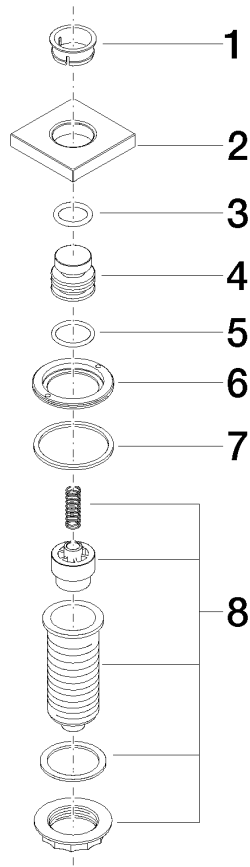

Per maggiori informazioni [www.insinkerator.com](http://www.insinkerator.com)

Compatibile con LOT

	Dark Platinum spazzolato	10 714 970-99
	Cromato	10 714 970-00
	Platinato spazzolato	10 714 970-06
	Platinato	10 714 970-08
	Ottone (Oro 23k)	10 714 970-09
	Dark Chrome	10 714 970-19
	Ottone spazzolato (Oro 23k)	10 714 970-28
	Champagne spazzolato (Oro 22k)	10 714 970-46
	Champagne (Oro 22k)	10 714 970-47
	Cromo spazzolato	10 714 970-93

10 714 970

mm [inches]

10 714 970

Parts for other finishes can be found here: Cromato

### Elenco delle parti di ricambio

N.	Codice articolo	Denominazione	Quantità necessaria	Tempo di produzione
1	09 28 10 141 90	bussola	1	2
2	09 27 87 013-99	rosetta	1	30
3	09 14 10 507 90	guarnizione	1	2
4	09 21 33 045-99	inserto	1	30
5	09 14 10 015 90	guarnizione	1	2
6	09 24 01 030 90	anello	1	2
7	09 14 05 037 90	guarnizione	1	2
8	04 30 01 186 00 90	bussola	1	2