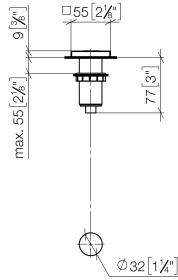

10 714 970

mm [inches]

10 714 970

Parts for other finishes can be found here: Cromato

### Elenco delle parti di ricambio

N.	Codice articolo	Denominazione	Quantità necessaria	Tempo di produzione
1	09 28 10 141 90	bussola	1	2
2	09 27 87 013-99	rosetta	1	30
3	09 14 10 507 90	guarnizione	1	2
4	09 21 33 045-99	inserto	1	30
5	09 14 10 015 90	guarnizione	1	2
6	09 24 01 030 90	anello	1	2
7	09 14 05 037 90	guarnizione	1	2
8	04 30 01 186 00 90	bussola	1	2