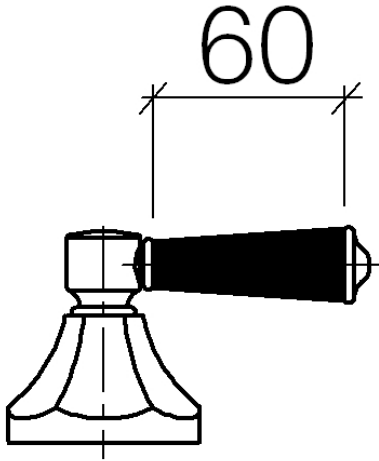

11 170 370

- per rubinetterie per lavabo

ATTENZIONE: le impugnatura leve devono essere ordinate separatamente dalle rubinetterie!

	Platinato spazzolato	11 170 370-06
	Cromato	11 170 370-00
	Oro (23,9k)	11 170 370-01
	Platinato	11 170 370-08
	Ottone (Oro 23k)	11 170 370-09
	bianco	11 170 370-12
	nero	11 170 370-13
	Ottone spazzolato (Oro 23k)	11 170 370-28
	Dark Platinum spazzolato	11 170 370-99