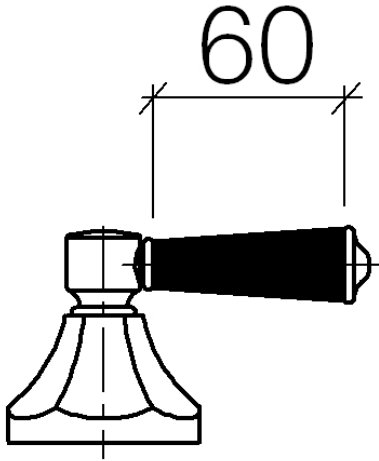

11 170 370

- per rubinetterie per lavabo

ATTENZIONE: le impugnatura leve devono essere ordinate separatamente dalle rubinetterie!

	bianco	11 170 370-12
	Cromato	11 170 370-00
	Oro (23,9k)	11 170 370-01
	Platinato spazzolato	11 170 370-06
	Platinato	11 170 370-08
	Ottone (Oro 23k)	11 170 370-09
	nero	11 170 370-13
	Ottone spazzolato (Oro 23k)	11 170 370-28
	Dark Platinum spazzolato	11 170 370-99