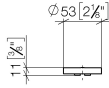

11 188 811

- con contrassegno caldo / freddo
- per miscelatore monocomando a due fori per lavabo

	Platinato spazzolato	11 188 811-06
	Cromato	11 188 811-00
	Platinato	11 188 811-08
	Ottone (Oro 23k)	11 188 811-09
	Dark Chrome	11 188 811-19
	Ottone spazzolato (Oro 23k)	11 188 811-28
	Dark Platinum spazzolato	11 188 811-99

11 188 811

mm [inches]

11 188 811

Parts for other
finishes can be found
here: Cromato