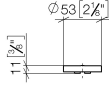

11 188 811

- con contrassegno caldo / freddo
- per miscelatore monocomando a due fori per lavabo

	Platinato	11 188 811-08
	Cromato	11 188 811-00
	Platinato spazzolato	11 188 811-06
	Ottone (Oro 23k)	11 188 811-09
	Dark Chrome	11 188 811-19
	Ottone spazzolato (Oro 23k)	11 188 811-28
	Dark Platinum spazzolato	11 188 811-99

11 188 811

mm [inches]

11 188 811

Parts for other
finishes can be found
here: Cromato