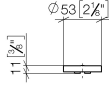

11 188 811

- con contrassegno caldo / freddo
- per miscelatore monocomando a due fori per lavabo

	Platinato	11 188 811-08
	Cromato	11 188 811-00
	Platinato spazzolato	11 188 811-06
	Ottone (Oro 23k)	11 188 811-09
	Dark Chrome	11 188 811-19
	Ottone spazzolato (Oro 23k)	11 188 811-28
	Dark Platinum spazzolato	11 188 811-99

11 188 811

mm [inches]

11 188 811

Parts for other  
finishes can be found  
here: Cromato