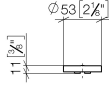

11 188 811

- con contrassegno caldo / freddo
- per miscelatore monocomando a due fori per lavabo

	Ottone (Oro 23k)	11 188 811-09
	Cromato	11 188 811-00
	Platinato spazzolato	11 188 811-06
	Platinato	11 188 811-08
	Dark Chrome	11 188 811-19
	Ottone spazzolato (Oro 23k)	11 188 811-28
	Dark Platinum spazzolato	11 188 811-99

11 188 811

mm [inches]

11 188 811

Parts for other
finishes can be found
here: Cromato