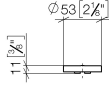

11 188 811

- con contrassegno caldo / freddo
- per miscelatore monocomando a due fori per lavabo

	Ottone (Oro 23k)	11 188 811-09
	Cromato	11 188 811-00
	Platinato spazzolato	11 188 811-06
	Platinato	11 188 811-08
	Dark Chrome	11 188 811-19
	Ottone spazzolato (Oro 23k)	11 188 811-28
	Dark Platinum spazzolato	11 188 811-99

11 188 811

mm [inches]

11 188 811

Parts for other
finishes can be found
here: Cromato