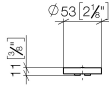

11 188 811

- con contrassegno caldo / freddo
- per miscelatore monocomando a due fori per lavabo

	Dark Chrome	11 188 811-19
	Cromato	11 188 811-00
	Platinato spazzolato	11 188 811-06
	Platinato	11 188 811-08
	Ottone (Oro 23k)	11 188 811-09
	Ottone spazzolato (Oro 23k)	11 188 811-28
	Dark Platinum spazzolato	11 188 811-99

11 188 811

mm [inches]

11 188 811

Parts for other  
finishes can be found  
here: Cromato