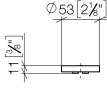

11 189 811

- con contrassegno rosso e blu
- per miscelatore monocomando a due fori per lavabo

	Platinato	11 189 811-08
	Cromato	11 189 811-00
	Platinato spazzolato	11 189 811-06
	Ottone (Oro 23k)	11 189 811-09
	Dark Chrome	11 189 811-19
	Ottone spazzolato (Oro 23k)	11 189 811-28
	Dark Platinum spazzolato	11 189 811-99

11 189 811

mm [inches]

CYO Insetto maniglia rosso & blu - Platinato

CYO

11 189 811

Elenco delle parti di ricambio