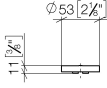

11 189 811

- con contrassegno rosso e blu
- per miscelatore monocomando a due fori per lavabo

	Ottone spazzolato (Oro 23k)	11 189 811-28
	Cromato	11 189 811-00
	Platinato spazzolato	11 189 811-06
	Platinato	11 189 811-08
	Ottone (Oro 23k)	11 189 811-09
	Dark Chrome	11 189 811-19
	Dark Platinum spazzolato	11 189 811-99

11 189 811

mm [inches]

CYO Insetto maniglia rosso & blu - Ottone spazzolato (Oro 23k)

CYO

11 189 811

11 189 811

Elenco delle parti di ricambio