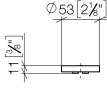

11 189 811

- con contrassegno rosso e blu
- per miscelatore monocomando a due fori per lavabo

	Dark Platinum spazzolato	11 189 811-99
	Cromato	11 189 811-00
	Platinato spazzolato	11 189 811-06
	Platinato	11 189 811-08
	Ottone (Oro 23k)	11 189 811-09
	Dark Chrome	11 189 811-19
	Ottone spazzolato (Oro 23k)	11 189 811-28

11 189 811

mm [inches]

CYO Insetto maniglia rosso & blu - Dark Platinum spazzolato

CYO

11 189 811

11 189 811

Elenco delle parti di ricambio