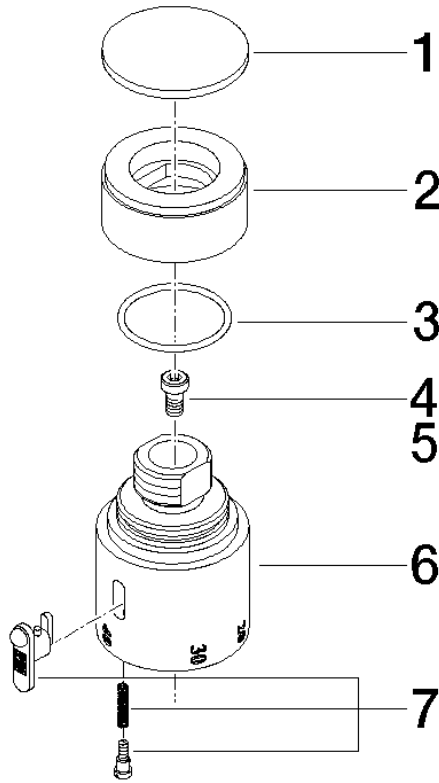

11 420 220

	Cromato	11 420 220-00
	Platinato spazzolato	11 420 220-06
	Platinato	11 420 220-08
	Ottone (Oro 23k)	11 420 220-09

Manopola graduata - Cromato

MADISON

11 420 220

11 420 220

11 420 220

Parts for other
finishes can be found
here: Platinato
spazzolato

11 420 220

Elenco delle parti di ricambio

N.	Codice articolo	Denominazione	Quantità necessaria	Tempo di produzione
	09 14 10 040 90	guarnizione	4	2