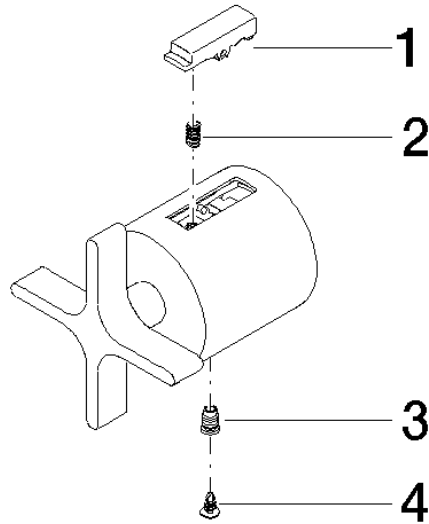

11 431 809

mm [inches]

11 431 809

Parts for other
finishes can be found
here: Platinato
spazzolato

Elenco delle parti di ricambio

N.	Codice articolo	Denominazione	Quantità necessaria	Tempo di produzione
1	09 21 33 050 90	manopola	1	2
2	90 16 02 027 00 90	molla	1	2
3	09 31 11 511 90	perno	1	2
4	09 31 20 521 90	tappo	1	2