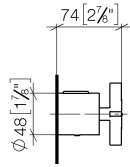

VAIA Regolatore di portata - Dark Chrome

11 431 809

VAIA Regolatore di portata - Dark Chrome

11 431 809

mm [inches]

VAIA Regolatore di portata - Dark Chrome

11 431 809

Parts for other finishes can be found here: Cromato

Elenco delle parti di ricambio

N.	Codice articolo	Denominazione	Quantità necessaria	Tempo di produzione
1	09 21 33 050 90	manopola	1	2
2	90 16 02 027 00 90	molla	1	2
3	09 31 11 511 90	perno	1	2
4	09 31 20 521 90	tappo	1	2