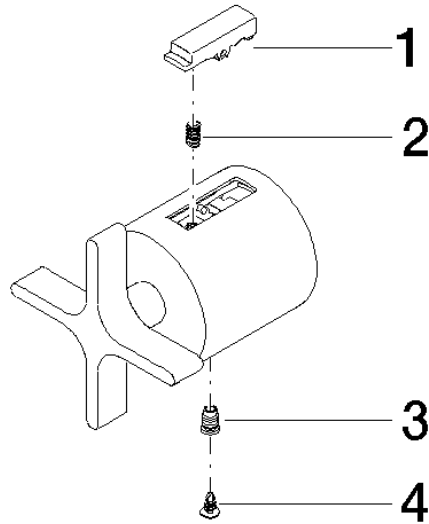

VAIA Regolatore di portata - Dark Chrome

11 431 809

VAIA Regolatore di portata - Dark Chrome

11 431 809

mm [inches]

VAIA Regolatore di portata - Dark Chrome

11 431 809

Parts for other finishes can be found here: Cromato

Elenco delle parti di ricambio

N.	Codice articolo	Denominazione	Quantità necessaria	Tempo di produzione
1	09 21 33 050 90	manopola	1	2
2	90 16 02 027 00 90	molla	1	2
3	09 31 11 511 90	perno	1	2
4	09 31 20 521 90	tappo	1	2