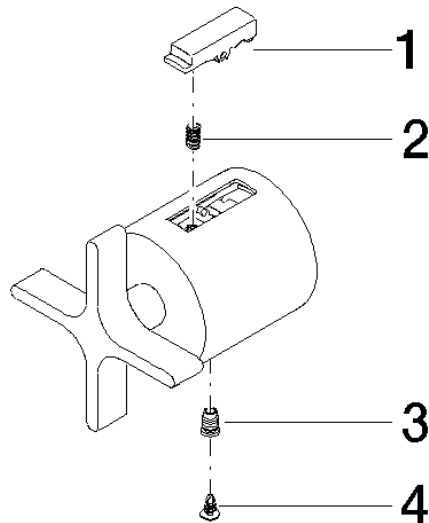

VAIA Regolatore di portata - Champagne spazzolato (Oro 22k)

11 431 809

VAIA Regolatore di portata - Champagne spazzolato (Oro 22k)

11 431 809

mm [inches]

VAIA Regolatore di portata - Champagne spazzolato (Oro 22k)

11 431 809

Parts for other
finishes can be found
here: Cromato

Elenco delle parti di ricambio

N.	Codice articolo	Denominazione	Quantità necessaria	Tempo di produzione
1	09 21 33 050 90	manopola	1	2
2	90 16 02 027 00 90	molla	1	2
3	09 31 11 511 90	perno	1	2
4	09 31 20 521 90	tappo	1	2