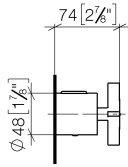

VAIA Regolatore di portata - Champagne spazzolato (Oro 22k)

11 431 809

VAIA Regolatore di portata - Champagne spazzolato (Oro 22k)

11 431 809

mm [inches]

VAIA Regolatore di portata - Champagne spazzolato (Oro 22k)

11 431 809

Parts for other
finishes can be found
here: Cromato

Elenco delle parti di ricambio

N.	Codice articolo	Denominazione	Quantità necessaria	Tempo di produzione
1	09 21 33 050 90	manopola	1	2
2	90 16 02 027 00 90	molla	1	2
3	09 31 11 511 90	perno	1	2
4	09 31 20 521 90	tappo	1	2