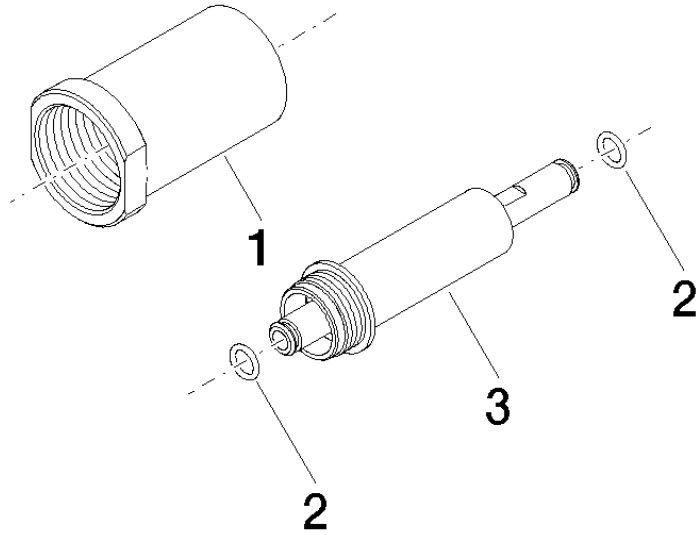

Prolunga 25 mm -

12 179 970 90

Prolunga 25 mm -

12 179 970 90

per fissaggio a muro 35 003 970 90

Abbinabile soltanto al kit componenti esterni 36 804
661-FF.

Prolunga 25 mm -

12 179 970 90

mm [inches]

Prolunga 25 mm -

12 179 970 90

Elenco delle parti di ricambio

N.	Codice articolo	Denominazione	Quantità necessaria	Tempo di produzione
1	09 21 02 129 90	bussola	1	60
2	09 14 10 139 90	guarnizione	2	2
3	09 24 04 211 10 90	ugello	1	2