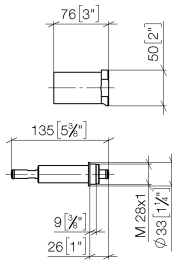

Prolunga 25 mm -

12 179 970 90

Prolunga 25 mm -

12 179 970 90

per fissaggio a muro 35 003 970 90

Abbinabile soltanto al kit componenti esterni 36 804
661-FF.

Prolunga 25 mm -

12 179 970 90

mm [inches]

Prolunga 25 mm -

12 179 970 90

Elenco delle parti di ricambio

N.	Codice articolo	Denominazione	Quantità necessaria	Tempo di produzione
1	09 21 02 129 90	bussola	1	60
2	09 14 10 139 90	guarnizione	2	2
3	09 24 04 211 10 90	ugello	1	2