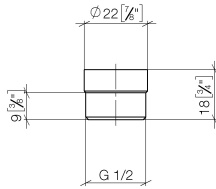

12 202 979

Compatibile con: IMO, LULU, MADISON,
MEM, TARA, CL.1, LISSÉ, VAIA, META,
CYO

Adattatore per uscita doccia 3/8" x 1/2" - Platinato

IMO

12 202 979

12 202 979

mm [inches]

12 202 979

Elenco delle parti di ricambio

N.	Codice articolo	Denominazione	Quantità necessaria	Tempo di produzione
1	09 23 01 039 90	setaccio	1	2
2	09 24 03 141 20-08	adattatore	1	40