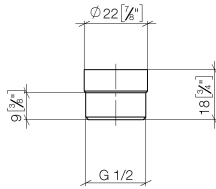

12 202 979

- Adattatore M 20 x 1 filettatura interna x 1/2" filettatura esterna per montaggio de una flessibile doccia 1/2" filettatura interna

Compatibile con: IMO, LULU, MADISON, MEM, TARA, CL.1, LISSÉ, VAIA, META, CYO

12 202 979

mm [inches]

12 202 979

Parts for other
finishes can be found
here: Cromato