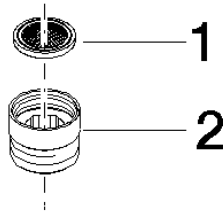

12 202 979

- Adattatore M 20 x 1 filettatura interna x 1/2" filettatura esterna per montaggio de una flessibile doccia 1/2" filettatura interna

Compatibile con: IMO, LULU, MADISON, MEM, TARA, CL.1, LISSÉ, VAIA, META, CYO

12 202 979

mm [inches]

12 202 979

Parts for other
finishes can be found
here: Cromato

Elenco delle parti di ricambio

N.	Codice articolo	Denominazione	Quantità necessaria	Tempo di produzione
1	09 23 01 039 90	setaccio	1	2
2	09 24 03 141 20-26	adattatore	1	60