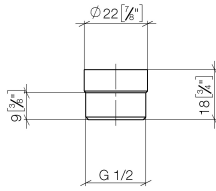

12 202 979

- Adattatore M 20 x 1 filettatura interna x 1/2" filettatura esterna per montaggio de una flessibile doccia 1/2" filettatura interna

Compatibile con: IMO, LULU, MADISON, MEM, TARA, CL.1, LISSÉ, VAIA, META, CYO

12 202 979

mm [inches]

12 202 979

Parts for other  
finishes can be found  
here: Cromato

### Elenco delle parti di ricambio

N.	Codice articolo	Denominazione	Quantità necessaria	Tempo di produzione
1	09 23 01 039 90	setaccio	1	2
2	09 24 03 141 20-33	adattatore	1	30