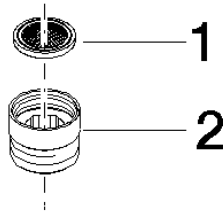

12 202 979

- Adattatore M 20 x 1 filettatura interna x 1/2" filettatura esterna per montaggio de una flessibile doccia 1/2" filettatura interna

Compatibile con: IMO, LULU, MADISON, MEM, TARA, CL.1, LISSÉ, VAIA, META, CYO

12 202 979

mm [inches]

12 202 979

Parts for other  
finishes can be found  
here: Cromato

### Elenco delle parti di ricambio

N.	Codice articolo	Denominazione	Quantità necessaria	Tempo di produzione
1	09 23 01 039 90	setaccio	1	2
2	09 24 03 141 20-33	adattatore	1	30