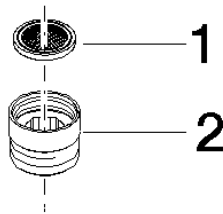

12 202 979

- Adattatore M 20 x 1 filettatura interna x 1/2" filettatura esterna per montaggio de una flessibile doccia 1/2" filettatura interna

Compatibile con: IMO, LULU, MADISON, MEM, TARA, CL.1, LISSÉ, VAIA, META, CYO

12 202 979

mm [inches]

12 202 979

Parts for other
finishes can be found
here: Cromato

Elenco delle parti di ricambio

N.	Codice articolo	Denominazione	Quantità necessaria	Tempo di produzione
1	09 23 01 039 90	setaccio	1	2
2	09 24 03 141 20-42	adattatore	1	60