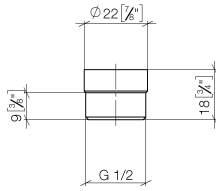

12 202 979

- Adattatore M 20 x 1 filettatura interna x 1/2" filettatura esterna per montaggio de una flessibile doccia 1/2" filettatura interna

Compatibile con: IMO, LULU, MADISON, MEM, TARA, CL.1, LISSÉ, VAIA, META, CYO

12 202 979

mm [inches]

12 202 979

Parts for other
finishes can be found
here: Cromato

Elenco delle parti di ricambio

N.	Codice articolo	Denominazione	Quantità necessaria	Tempo di produzione
1	09 23 01 039 90	setaccio	1	2
2	09 24 03 141 20-47	adattatore	1	60