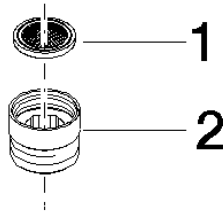

12 202 979

- Adattatore M 20 x 1 filettatura interna x 1/2" filettatura esterna per montaggio de una flessibile doccia 1/2" filettatura interna

Compatibile con: IMO, LULU, MADISON, MEM, TARA, CL.1, LISSÉ, VAIA, META, CYO

12 202 979

mm [inches]

12 202 979

Parts for other
finishes can be found
here: Cromato

Elenco delle parti di ricambio

N.	Codice articolo	Denominazione	Quantità necessaria	Tempo di produzione
1	09 23 01 039 90	setaccio	1	2
2	09 24 03 141 20-47	adattatore	1	60