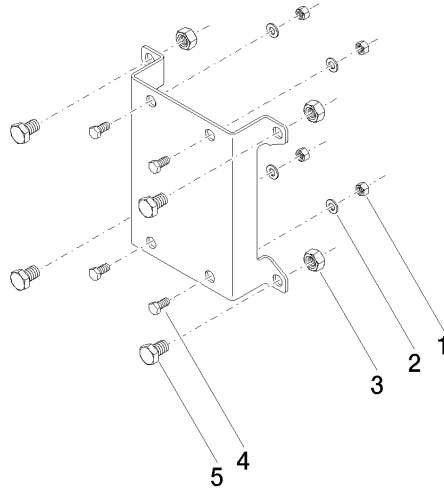

WATER POINTS Adattatore -

12 305 970 90

- larghezza 135mm
- altezza 135 mm
- profondità 33 mm

Adattatore per il fissaggio della scatola incasso 35
205 970 90 sulla staffa di montaggio xGRID.

WATER POINTS Adattatore -

12 305 970 90

mm [inches]

WATER POINTS Adattatore -

12 305 970 90

Elenco delle parti di ricambio

N.	Codice articolo	Denominazione	Quantità necessaria	Tempo di produzione
1	09 23 10 037 90	dado	4	2
2	09 30 11 048 90	rondella	4	2
3	09 23 10 023 90	dado	4	2
4	09 30 30 091 90	vite	4	2
5	09 30 30 152 90	vite	4	2