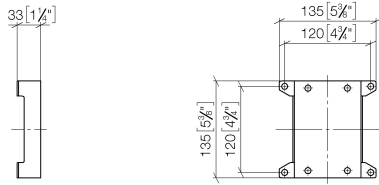

WATER POINTS Adattatore -

12 305 970 90

- larghezza 135mm
- altezza 135 mm
- profondità 33 mm

Adattatore per il fissaggio della scatola incasso 35
205 970 90 sulla staffa di montaggio xGRID.

WATER POINTS Adattatore -

12 305 970 90

mm [inches]

WATER POINTS Adattatore -

12 305 970 90

Elenco delle parti di ricambio

N.	Codice articolo	Denominazione	Quantità necessaria	Tempo di produzione
1	09 23 10 037 90	dado	4	2
2	09 30 11 048 90	rondella	4	2
3	09 23 10 023 90	dado	4	2
4	09 30 30 091 90	vite	4	2
5	09 30 30 152 90	vite	4	2