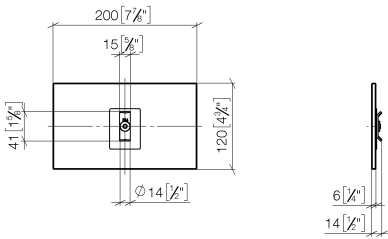

Kit di fissaggio per montaggio su vetro monofacciale -

12 350 970 90

- Per l'installazione su piastrelle in vetro

Kit di fissaggio per montaggio su vetro monofacciale -

12 350 970 90

mm [inches]

Kit di fissaggio per montaggio su vetro monofacciale -