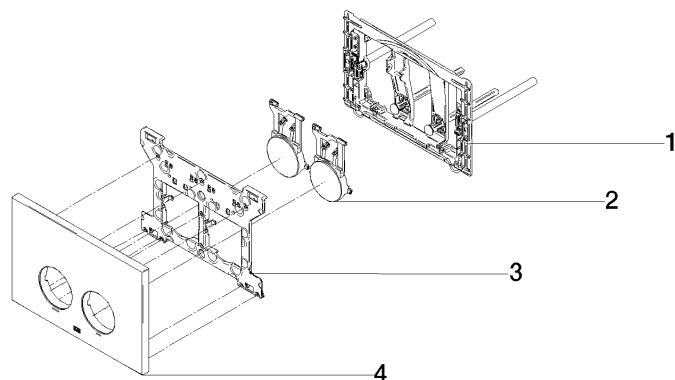

12 665 979

- piastra di copertura 169 x 246 x 12 mm
- Piastra di azionamento meccanica con attivazione sciacquone manuale
- Per tecnologia di lavaggio in 2 quantità
- Incl. telai di fissaggio, asta di azionamento e materiali di fissaggio
- Aste di spinta silenziate, regolazione rapida senza attrezzi
- Compatibile con tutte le cassette della serie Geberit Sigma dal 2001

12 665 979

mm [inches]

12 665 979

Parts for other
finishes can be found
here: Cromato

Elenco delle parti di ricambio

N.	Codice articolo	Denominazione	Quantità necessaria	Tempo di produzione
1	90 28 01 030 00 90	alloggio	1	2
2	90 20 97 100 00-26	pulsante	2	30
3	90 28 10 212 00 90	alloggio	1	2
4	90 11 97 012 00-26	copertura	1	30