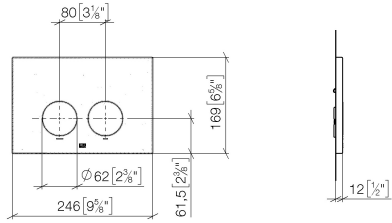

12 665 979

- piastra di copertura 169 x 246 x 12 mm
- Piastra di azionamento meccanica con attivazione sciacquone manuale
- Per tecnologia di lavaggio in 2 quantità
- Incl. telai di fissaggio, asta di azionamento e materiali di fissaggio
- Aste di spinta silenziate, regolazione rapida senza attrezzi
- Compatibile con tutte le cassette della serie Geberit Sigma dal 2001

12 665 979

mm [inches]

12 665 979

Parts for other
finishes can be found
here: Cromato

Elenco delle parti di ricambio

N.	Codice articolo	Denominazione	Quantità necessaria	Tempo di produzione
1	90 28 01 030 00 90	alloggio	1	2
2	90 20 97 100 00-26	pulsante	2	30
3	90 28 10 212 00 90	alloggio	1	2
4	90 11 97 012 00-26	copertura	1	30