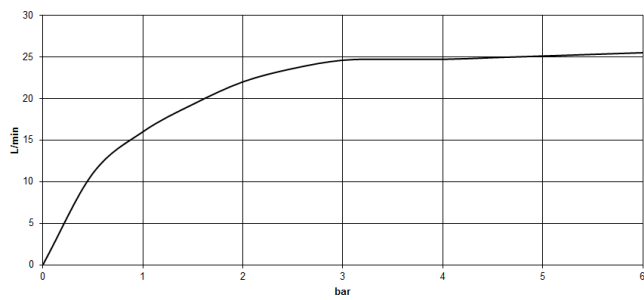

13 612 705
mm [inches]

Diagramma di portata

Certificati

WRAS_1512010. LGA_28684. IAPMO_4976 (4).

13 612 705
Parts for other
finishes can be found
here: Cromato

Elenco delle parti di ricambio

N.	Codice articolo	Denominazione	Quantità necessaria	Tempo di produzione
1	90 11 70 007 00-99	bocca di erogazione	1	-
Il pezzo di ricambio non può più essere ordinato, si prega di ordinare l'articolo sostitutivo				
2	09 31 11 099 90	perno	1	2
3	09 14 10 009 90	guarnizione	1	2
4	09 30 01 117 90	attacco	1	2
5	09 23 01 057 90	limitatore di portata	1	2
6	09 18 40 090 90	bussola	1	2
7	04 23 10 004 03 90	set di fissaggio	1	2