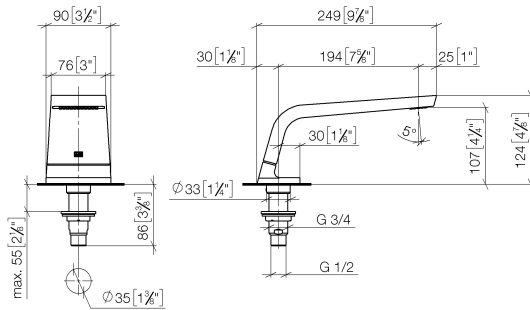

**CL.1 Bocca vasca senza deviatore per montaggio bordo vasca - Dark Platinum
spazzolato**

CL.1

13 612 705

- sporgenza 200 mm
- Getto squadrato formato da 55 getti singoli
- altezza rubinetteria 125 mm
- altezza fino al rompigitto 108 mm
- diametro foro 35 mm
- ingresso 1/2"
- portata max 24,6 l/min a una pressione idraulica di 3 bar

13 612 705
mm [inches]

Diagramma di portata

Certificati

WRAS_1512010. LGA_28684. IAPMO_4976 (4).

13 612 705
Parts for other
finishes can be found
here: Cromato

Elenco delle parti di ricambio

N.	Codice articolo	Denominazione	Quantità necessaria	Tempo di produzione
1	90 11 70 007 00-99	bocca di erogazione	1	-
Il pezzo di ricambio non può più essere ordinato, si prega di ordinare l'articolo sostitutivo				
2	09 31 11 099 90	perno	1	2
3	09 14 10 009 90	guarnizione	1	2
4	09 30 01 117 90	attacco	1	2
5	09 23 01 057 90	limitatore di portata	1	2
6	09 18 40 090 90	bussola	1	2
7	04 23 10 004 03 90	set di fissaggio	1	2