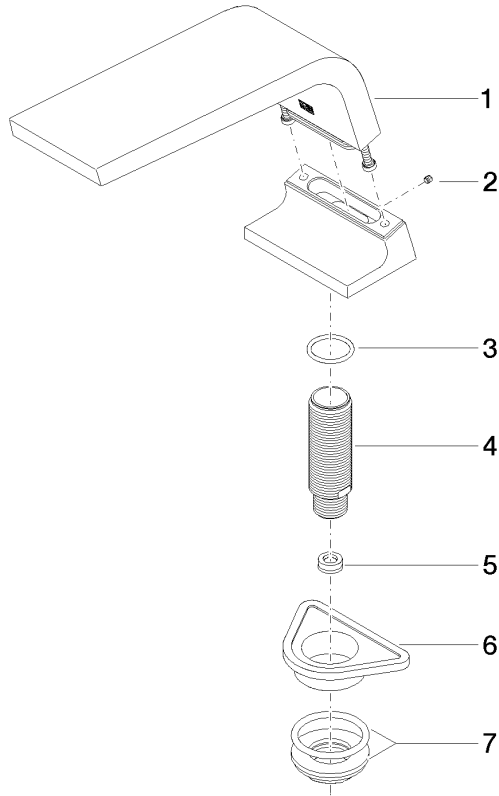

**CL.1 Bocca vasca senza deviatore per montaggio bordo vasca - Dark Platinum
spazzolato**

CL.1

13 612 705

- sporgenza 200 mm
- Getto squadrato formato da 55 getti singoli
- altezza rubinetteria 125 mm
- altezza fino al rompigitto 108 mm
- diametro foro 35 mm
- ingresso 1/2"
- portata max 24,6 l/min a una pressione idraulica di 3 bar

13 612 705
mm [inches]

Diagramma di portata

Certificati

WRAS_1512010. LGA_28684. IAPMO_4976 (4).

13 612 705
Parts for other
finishes can be found
here: Cromato

Elenco delle parti di ricambio

N.	Codice articolo	Denominazione	Quantità necessaria	Tempo di produzione
1	90 11 70 007 00-99	bocca di erogazione	1	-
Il pezzo di ricambio non può più essere ordinato, si prega di ordinare l'articolo sostitutivo				
2	09 31 11 099 90	perno	1	2
3	09 14 10 009 90	guarnizione	1	2
4	09 30 01 117 90	attacco	1	2
5	09 23 01 057 90	limitatore di portata	1	2
6	09 18 40 090 90	bussola	1	2
7	04 23 10 004 03 90	set di fissaggio	1	2