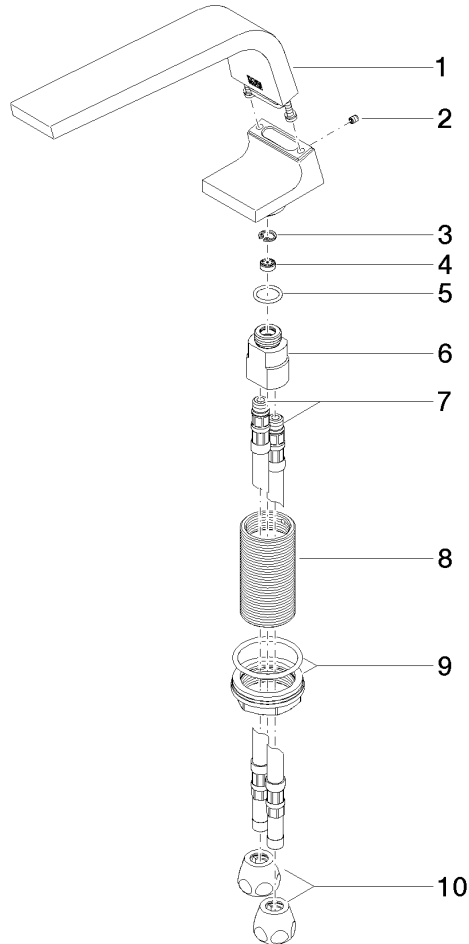

13 714 705

Versione del prodotto da 6/15/2021

Parts for other finishes can be found here: Cromato