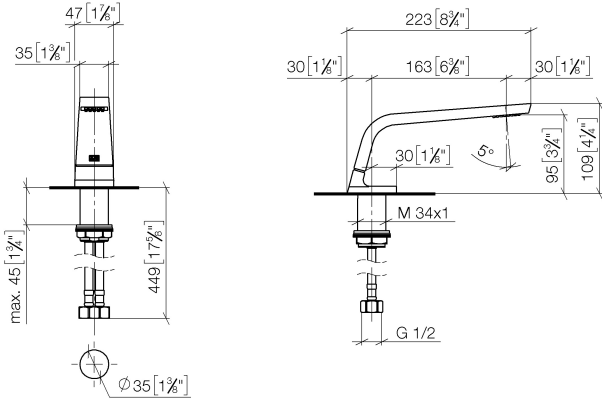

13 714 705

- sporgenza 160 mm
- bocca fissa
- Getto squadrato formato da 40 getti singoli
- altezza rubinetteria 108 mm
- altezza fino al rompigitto 94 mm
- diametro foro 35 mm
- 2x tubo flessibile di mandata M 10 x 1 avvitato, tenuta controllata
- ingresso 1/2"
- portata max 4 l/min
- senza piombo
- Questo prodotto può aiutare un edificio a soddisfare i requisiti dei Green Building Rating Systems, ad es. LEED®, BREEAM®, DGNB

13 714 705

mm [inches]

**Diagramma di portata**

**Codes & Standards**

Executive Order  
no. 1007

NSF372

NSF61

CL.1 Bocca lavabo da piano senza piletta - Champagne spazzolato (Oro 22k)