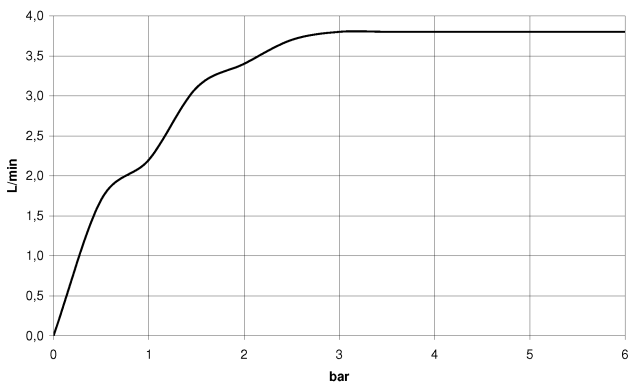

13 714 705

- sporgenza 160 mm
- bocca fissa
- Getto squadrato formato da 40 getti singoli
- altezza rubinetteria 108 mm
- altezza fino al rompigitto 94 mm
- diametro foro 35 mm
- 2x tubo flessibile di mandata M 10 x 1 avvitato, tenuta controllata
- ingresso 1/2"
- portata max 4 l/min
- senza piombo
- Questo prodotto può aiutare un edificio a soddisfare i requisiti dei Green Building Rating Systems, ad es. LEED®, BREEAM®, DGNB

13 714 705

mm [inches]

**Diagramma di portata**

**Codes & Standards**

Executive Order  
no. 1007

NSF372

NSF61

CL.1 Bocca lavabo da piano senza piletta - Champagne spazzolato (Oro 22k)