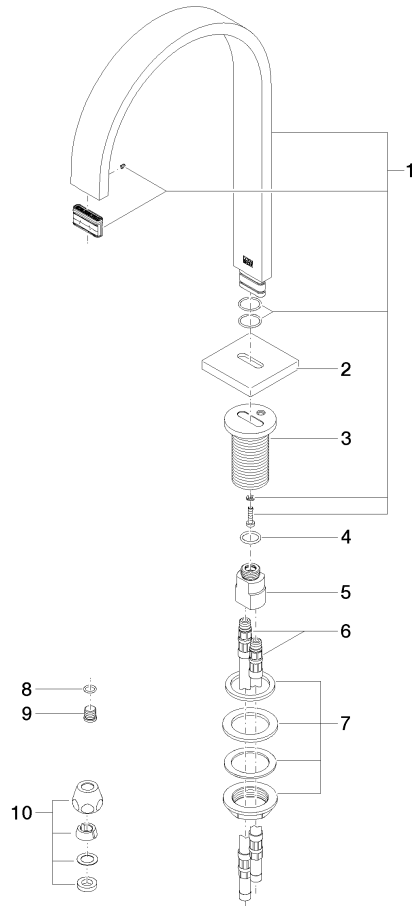

13 716 782

- sporgenza 200 mm
- bocca fissa
- Getto squadrato con aria
- altezza rubinetteria 321 mm
- altezza fino al rompigitto 190 mm
- diametro foro 35 mm
- rosetta 60 x 60 mm
- 2x tubo flessibile di mandata M 10 x 1 avvitato, tenuta controllata
- ingresso 1/2"
- portata max 5,7 l/min
- senza piombo
- Questo prodotto può aiutare un edificio a soddisfare i requisiti dei Green Building Rating Systems, ad es. LEED®, BREEAM®, DGNB

13 716 782

Diagramma di portata

Codes & Standards

Executive Order
no. 1007

MEM Bocca lavabo da piano senza piletta - Champagne (Oro 22k)

MEM

13 716 782

Certificati

GDV_0400

13 716 782

Versione del prodotto da 7/1/2021

Parts for other finishes can be found here: Cromato

MEM Bocca lavabo da piano senza piletta - Champagne (Oro 22k)

MEM

13 716 782

Elenco delle parti di ricambio