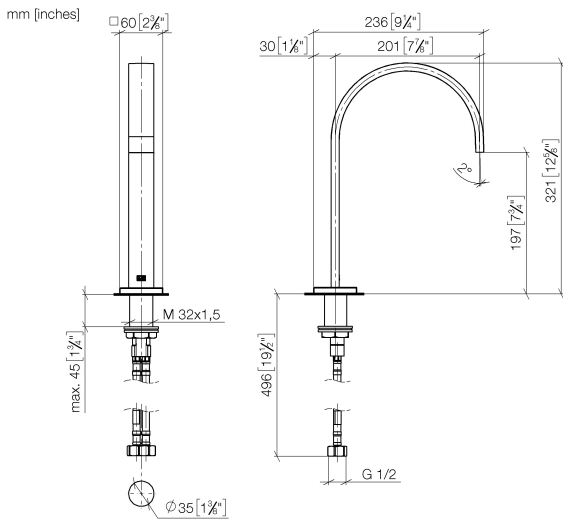

13 716 782

- sporgenza 200 mm
- bocca fissa
- Getto squadrato con aria
- altezza rubinetteria 321 mm
- altezza fino al rompigitto 190 mm
- diametro foro 35 mm
- rosetta 60 x 60 mm
- 2x tubo flessibile di mandata M 10 x 1 avvitato, tenuta controllata
- ingresso 1/2"
- portata max 5,7 l/min
- senza piombo
- Questo prodotto può aiutare un edificio a soddisfare i requisiti dei Green Building Rating Systems, ad es. LEED®, BREEAM®, DGNB

13 716 782

Diagramma di portata

Codes & Standards

Executive Order
no. 1007

MEM Bocca lavabo da piano senza piletta - Champagne (Oro 22k)

MEM

13 716 782

Certificati

GDV_0400

13 716 782

Versione del prodotto da 7/1/2021

Parts for other finishes can be found here: Cromato

MEM Bocca lavabo da piano senza piletta - Champagne (Oro 22k)

MEM

13 716 782

Elenco delle parti di ricambio