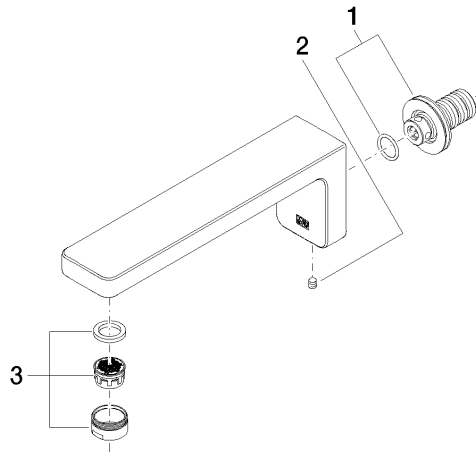

Per il comando Touchfree, per favore, ordinare eSet Touchfree con regolatore della temperatura

Prodotti complementari

raccordo angolare ad incasso - 35 085 970 90

- Profondità d'incasso max. mm
- profondità d'incasso min. mm

LULU Bocca lavabo incasso senza piletta - Cromato

13 800 710 Versione del prodotto da 3/13/2017

mm [inches]

Diagramma di portata

Codes & Standards

Scottish Water
Byelaws

UK Water Supply
Regulations

LULU Bocca lavabo incasso senza piletta - Cromato

13 800 710 Versione del prodotto da 3/13/2017

Certificati

WRAS_1906

LULU Bocca lavabo incasso senza piletta - Cromato

13 800 710 Versione del prodotto da 3/13/2017

Elenco delle parti di ricambio

N.	Codice articolo	Denominazione	Quantità necessaria	Tempo di produzione
1	90 24 03 108 00 90	set di nippel	1	2
2	90 31 11 004 00 90	perno	1	2
3	90 23 01 118 01-00	rompigetto	1	10