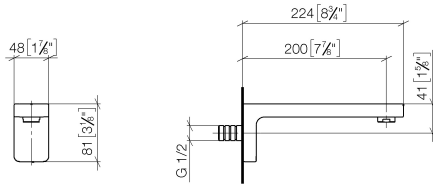

Per il comando Touchfree, per favore, ordinare eSet Touchfree con regolatore della temperatura

Prodotti complementari

raccordo angolare ad incasso - 35 085 970 90

- Profondità d'incasso max. mm
- profondità d'incasso min. mm

LULU Bocca lavabo incasso senza piletta - Cromato

13 800 710 Versione del prodotto da 3/13/2017

mm [inches]

Diagramma di portata

Codes & Standards

Scottish Water
Byelaws

UK Water Supply
Regulations

LULU Bocca lavabo incasso senza piletta - Cromato

13 800 710 Versione del prodotto da 3/13/2017

Certificati

WRAS_1906

LULU Bocca lavabo incasso senza piletta - Cromato

13 800 710 Versione del prodotto da 3/13/2017

Elenco delle parti di ricambio

N.	Codice articolo	Denominazione	Quantità necessaria	Tempo di produzione
1	90 24 03 108 00 90	set di nippel	1	2
2	90 31 11 004 00 90	perno	1	2
3	90 23 01 118 01-00	rompigetto	1	10