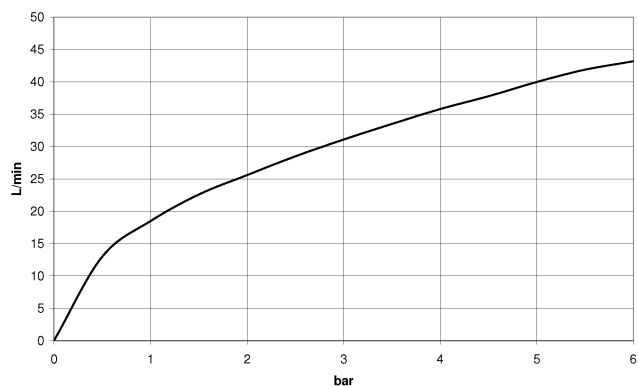

**CL.1 Rubinetto laterale chiusura senso orario acqua fredda - Dark Platinum  
spazzolato**

CL.1

20 004 705

- diametro foro 32 mm
- rosetta 60 x 47 mm
- con contrassegno freddo

	Dark Platinum spazzolato	20 004 705-99
	Cromato	20 004 705-00
	Platinato spazzolato	20 004 705-06
	Dark Chrome	20 004 705-19
	Champagne spazzolato (Oro 22k)	20 004 705-46
	Champagne (Oro 22k)	20 004 705-47

20 004 705  
mm [inches]

### Diagramma di portata

### Elenco delle parti di ricambio

N.	Codice articolo	Denominazione	Quantità necessaria	Tempo di produzione
1	90 20 70 051 06-99	manopola ( cold )	1	30
2	04 17 11 058 53 90	parte laterale	1	2
3	90 90 03 153 00 90	parte superiore	1	2
4	04 23 10 032 78 90	set di fissaggio	1	2
5	04 17 11 023 10 90	distributore	1	2
6	90 23 30 040 00-99	giunto a vite	1	30
7	09 30 11 059 90	rondella	1	2
8	09 23 10 012 90	dado	1	2