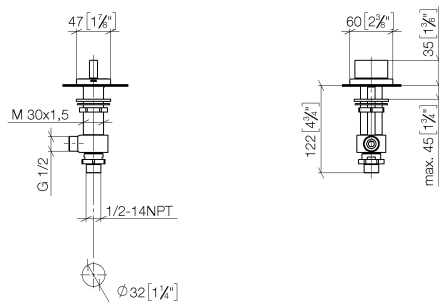

**CL.1 Rubinetto laterale chiusura senso orario acqua fredda - Dark Platinum  
spazzolato**

CL.1

20 004 705

- diametro foro 32 mm
- rosetta 60 x 47 mm
- con contrassegno freddo

	Dark Platinum spazzolato	20 004 705-99
	Cromato	20 004 705-00
	Platinato spazzolato	20 004 705-06
	Dark Chrome	20 004 705-19
	Champagne spazzolato (Oro 22k)	20 004 705-46
	Champagne (Oro 22k)	20 004 705-47

20 004 705  
mm [inches]

### Diagramma di portata

### Elenco delle parti di ricambio

N.	Codice articolo	Denominazione	Quantità necessaria	Tempo di produzione
1	90 20 70 051 06-99	manopola ( cold )	1	30
2	04 17 11 058 53 90	parte laterale	1	2
3	90 90 03 153 00 90	parte superiore	1	2
4	04 23 10 032 78 90	set di fissaggio	1	2
5	04 17 11 023 10 90	distributore	1	2
6	90 23 30 040 00-99	giunto a vite	1	30
7	09 30 11 059 90	rondella	1	2
8	09 23 10 012 90	dado	1	2