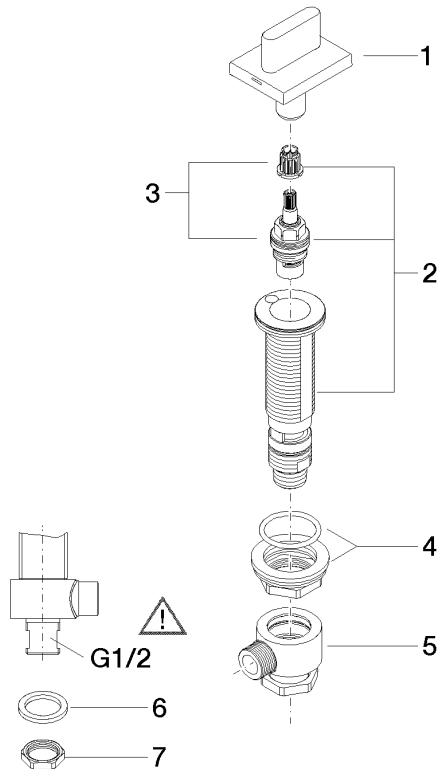

**CL.1 Rubinetto laterale chiusura senso orario acqua fredda - Dark Platinum  
spazzolato**

CL.1

20 004 705

- diametro foro 32 mm
- rosetta 60 x 47 mm
- con contrassegno freddo

	Dark Platinum spazzolato	20 004 705-99
	Cromato	20 004 705-00
	Platinato spazzolato	20 004 705-06
	Dark Chrome	20 004 705-19
	Champagne spazzolato (Oro 22k)	20 004 705-46
	Champagne (Oro 22k)	20 004 705-47

20 004 705  
mm [inches]

### Diagramma di portata

### Elenco delle parti di ricambio

N.	Codice articolo	Denominazione	Quantità necessaria	Tempo di produzione
1	90 20 70 051 06-99	manopola ( cold )	1	30
2	04 17 11 058 53 90	parte laterale	1	2
3	90 90 03 153 00 90	parte superiore	1	2
4	04 23 10 032 78 90	set di fissaggio	1	2
5	04 17 11 023 10 90	distributore	1	2
6	90 23 30 040 00-99	giunto a vite	1	30
7	09 30 11 059 90	rondella	1	2
8	09 23 10 012 90	dado	1	2