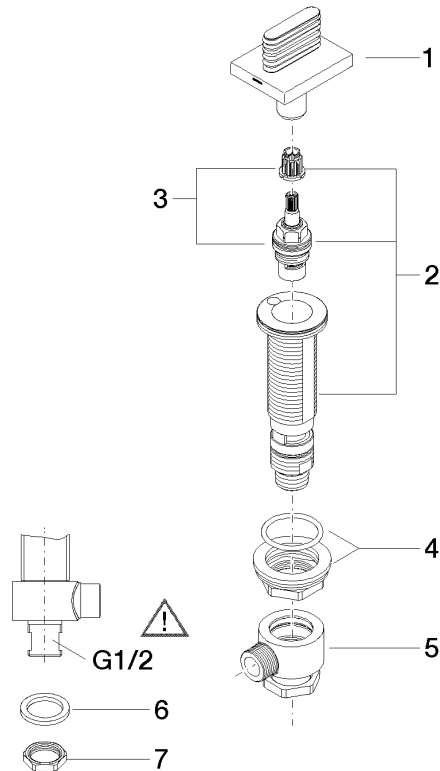

**CL.1 Rubinetto laterale chiusura senso antiorario acqua calda - Dark Platinum  
spazzolato**

CL.1

20 005 706

- con struttura a ONDE
- diametro foro 32 mm
- rosetta 60 x 47 mm
- con contrassegno caldo

	Dark Platinum spazzolato	20 005 706-99
	Cromato	20 005 706-00
	Platinato spazzolato	20 005 706-06
	Dark Chrome	20 005 706-19
	Champagne spazzolato (Oro 22k)	20 005 706-46
	Champagne (Oro 22k)	20 005 706-47

20 005 706  
Parts for other  
finishes can be found  
here: Cromato

### Elenco delle parti di ricambio

N.	Codice articolo	Denominazione	Quantità necessaria	Tempo di produzione
1	90 20 70 055 07-99	manopola ( hot )	1	30
2	04 17 11 058 52 90	parte laterale	1	2
3	90 90 03 152 00 90	parte superiore	1	2
4	04 23 10 032 78 90	set di fissaggio	1	2
5	04 17 11 023 10 90	distributore	1	2
6	90 23 30 040 00-99	giunto a vite	1	30
7	09 30 11 059 90	rondella	1	2
8	09 23 10 012 90	dado	1	2