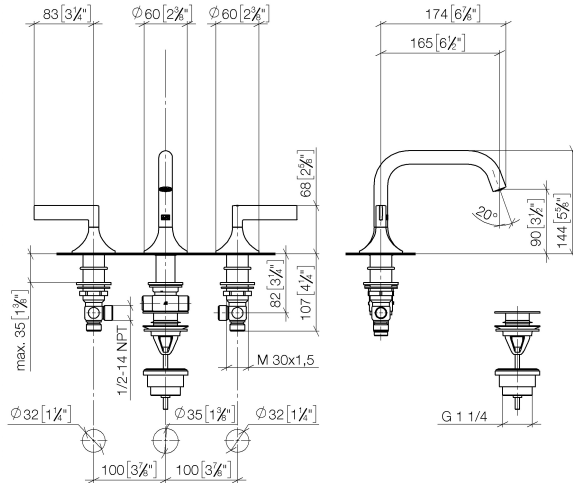

20 705 819

- sporgenza 165 mm
- bocca girevole 360°
- Getto circolare con aria
- altezza rubinetteria 144 mm
- altezza fino al rompigitto 90 mm
- diametro foro piletta 32 mm
- diametro foro rubinetteria 35 mm
- rosetta Ø 60 mm
- portata max 5,7 l/min
- senza piombo
- Questo prodotto può aiutare un edificio a soddisfare i requisiti dei Green Building Rating Systems, ad es. LEED®, BREEAM®, DGNB

Solamente per lavabo con troppopieno.

	Bronzo spazzolato	20 705 819-42
	Cromato	20 705 819-00
	Platinato spazzolato	20 705 819-06
	Platinato	20 705 819-08
	Dark Chrome	20 705 819-19
	Ottone spazzolato (Oro 23k)	20 705 819-28
	Champagne spazzolato (Oro 22k)	20 705 819-46
	Champagne (Oro 22k)	20 705 819-47
	Dark Platinum spazzolato	20 705 819-99

### Prodotti complementari

**Tubo flessibile di mandata -** 12 506 970 90  
 • 2x tubo flessibile di mandata 3/8" x 1/2" x 500mm

20 705 819

mm [inches]

**Diagramma di portata**

**Certificati**

GDV\_0400287.

LGA\_38417.

WRAS\_2312068.

20 705 819

20 705 819

**Elenco delle parti di ricambio**

<b>N.</b>	<b>Codice articolo</b>	<b>Denominazione</b>	<b>Quantità necessaria</b>	<b>Tempo di produzione</b>
1	90 20 80 013 00-42	manopola ( hot )	1	30
2	04 17 11 055 51 90	parte laterale	1	2
3	90 90 03 151 00 90	parte superiore	1	2
4	04 30 04 096 00 90	flessibile	2	2
5	10 125 970-42	Piletta con chiusura a scatto 1 1/4" - Bronzo spazzolato	1	30
6	90 28 22 368 00-42	bocca di erogazione	1	30
7	09 27 80 011-42	rosetta	1	60
8	09 14 10 084 90	guarnizione	1	2
9	90 30 01 033 00 90	alloggio	1	2
10	09 14 10 017 90	guarnizione	1	2
11	09 24 04 021 10 90	ugello	1	2
12	09 23 10 127 90	dado	1	2
13	04 23 10 004 04 90	set di fissaggio	1	2
14	90 17 11 020 10 90	distributore	1	2
15	90 23 10 012 00 90	corredo della guarnizione	1	2
16	90 20 80 012 00-42	manopola ( cold )	1	30
17	09 28 10 003 90	anello	2	2
18	09 24 01 028 90	anello	2	2
19	04 23 10 032 78 90	set di fissaggio	2	2
20	04 17 11 055 50 90	parte laterale	1	2
21	90 90 03 150 00 90	parte superiore	1	2