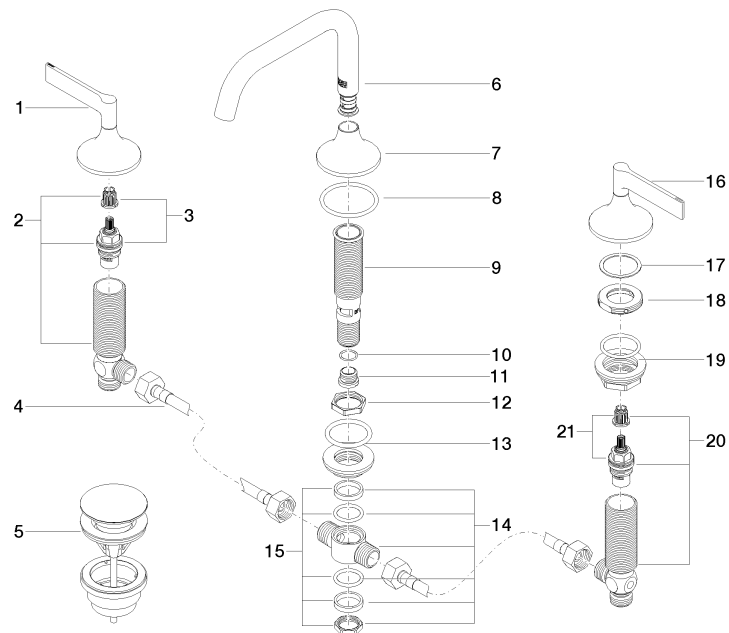

20 705 819

- sporgenza 165 mm
- bocca girevole 360°
- Getto circolare con aria
- altezza rubinetteria 144 mm
- altezza fino al rompigitto 90 mm
- diametro foro piletta 32 mm
- diametro foro rubinetteria 35 mm
- rosetta Ø 60 mm
- portata max 5,7 l/min
- senza piombo
- Questo prodotto può aiutare un edificio a soddisfare i requisiti dei Green Building Rating Systems, ad es. LEED®, BREEAM®, DGNB

### Prodotti complementari

**Tubo flessibile di mandata -** 12 506 970 90  
 • 2x tubo flessibile di mandata 3/8" x 1/2" x 500mm

20 705 819

mm [inches]

**Diagramma di portata**

**Certificati**

GDV\_0400287.

LGA\_38417.

WRAS\_2312068.

20 705 819

20 705 819

**Elenco delle parti di ricambio**

<b>N.</b>	<b>Codice articolo</b>	<b>Denominazione</b>	<b>Quantità necessaria</b>	<b>Tempo di produzione</b>
1	90 20 80 013 00-42	manopola ( hot )	1	30
2	04 17 11 055 51 90	parte laterale	1	2
3	90 90 03 151 00 90	parte superiore	1	2
4	04 30 04 096 00 90	flessibile	2	2
5	10 125 970-42	Piletta con chiusura a scatto 1 1/4" - Bronzo spazzolato	1	30
6	90 28 22 368 00-42	bocca di erogazione	1	30
7	09 27 80 011-42	rosetta	1	60
8	09 14 10 084 90	guarnizione	1	2
9	90 30 01 033 00 90	alloggio	1	2
10	09 14 10 017 90	guarnizione	1	2
11	09 24 04 021 10 90	ugello	1	2
12	09 23 10 127 90	dado	1	2
13	04 23 10 004 04 90	set di fissaggio	1	2
14	90 17 11 020 10 90	distributore	1	2
15	90 23 10 012 00 90	corredo della guarnizione	1	2
16	90 20 80 012 00-42	manopola ( cold )	1	30
17	09 28 10 003 90	anello	2	2
18	09 24 01 028 90	anello	2	2
19	04 23 10 032 78 90	set di fissaggio	2	2
20	04 17 11 055 50 90	parte laterale	1	2
21	90 90 03 150 00 90	parte superiore	1	2